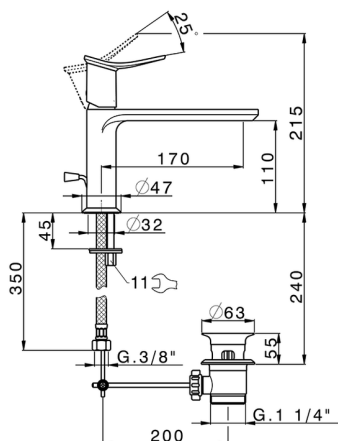

Miscelatore monocomando lavabo HARLOCK_HK001514

MODELLO **HK001514**

Miscelatore monocomando lavabo, con scarico automatico 1"1/4, flex inox G.3/8"

FINITURE DISPONIBILI

-  **21** 21 Cromo
-  **2P** 2P Oro Rosa
-  **2Q** 2Q Black Titanium
-  **40** 40 Nero Opaco
-  **4Q** 4Q Bianco Opaco
-  **6T** 6T Cromo/Nero Opaco

CARATTERISTICHE

Ricambio Cartuccia **ZZ96550000**

Cartuccia Monocomando 25 mm

2024-12-22