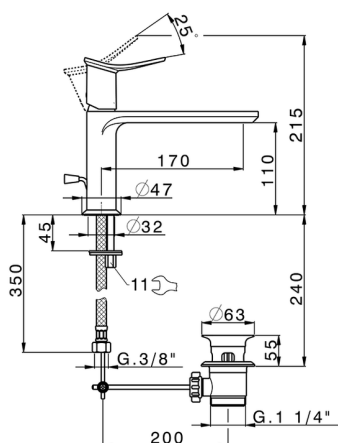

## Miscelatore monocomando lavabo HARLOCK\_HK001514

MODELLO **HK001514**

Miscelatore monocomando lavabo, con scarico automatico 1"1/4, flex inox G.3/8"

### CARATTERISTICHE

Ricambio Cartuccia **ZZ96550000**

**Cartuccia Monocomando 25 mm**

2024-12-22