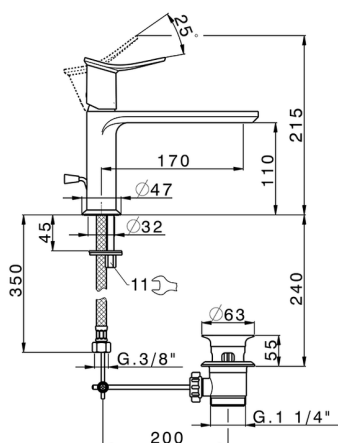

Miscelatore monocomando lavabo HARLOCK_HK001514

MODELLO **HK001514**

Miscelatore monocomando lavabo, con scarico automatico 1"1/4, flex inox G.3/8"

FINITURE DISPONIBILI

-  **21** 21 Cromo
-  **2P** 2P Oro Rosa
-  **2Q** 2Q Black Titanium
-  **40** 40 Nero Opaco
-  **4Q** 4Q Bianco Opaco
-  **6T** 6T Cromo/Nero Opaco

CARATTERISTICHE

Ricambio Cartuccia **ZZ96550000**

Cartuccia Monocomando 25 mm

2024-12-22