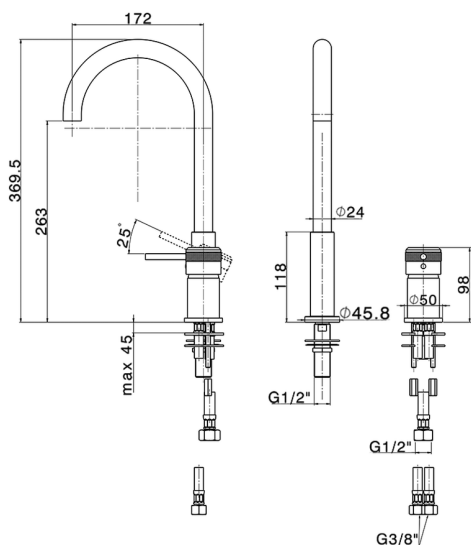

## Miscelatore monocomando lavabo 2 fori CHRONOS\_CR006510

MODELLO **CR006510**

Miscelatore monocomando lavabo 2 fori, senza scarico automatico, bocca girevole, flex inox G.3/8"

### CARATTERISTICHE

Ricambio Cartuccia **ZZ97179000**

**Cartuccia Monocomando 35 mm**

2025-04-03