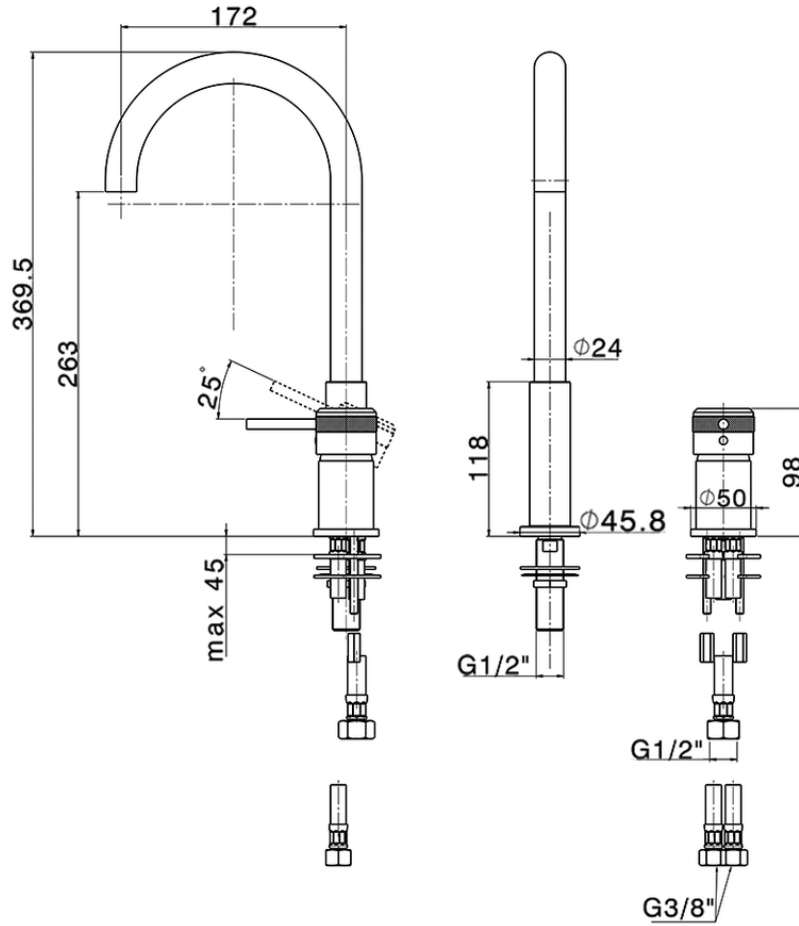

Miscelatore monocomando lavabo 2 fori CHRONOS_CR006510

CR006510

<http://www.huberitalia.com/miscelatore-monocomando-lavabo-2-fori-chronos-cr006510>

2025-04-03