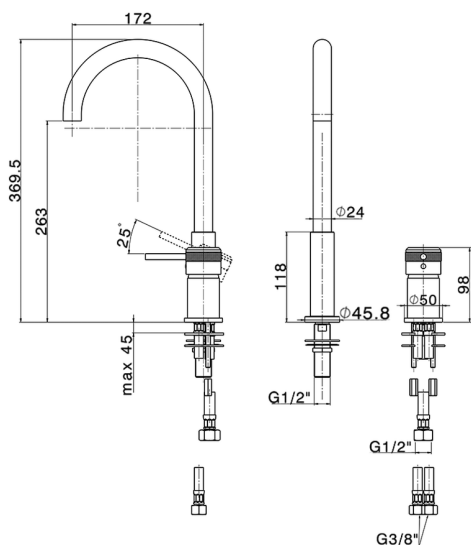

Miscelatore monocomando lavabo 2 fori CHRONOS_CR006510

MODELLO **CR006510**

Miscelatore monocomando lavabo 2 fori, senza scarico automatico, bocca girevole, flex inox G.3/8"

FINITURE DISPONIBILI

-  **21** 21 Cromo
-  **2F** 2F Nichel Spazzolato
-  **2Q** 2Q Black Titanium

CARATTERISTICHE

Ricambio Cartuccia **ZZ97179000**

Cartuccia Monocomando 35 mm

2025-04-04