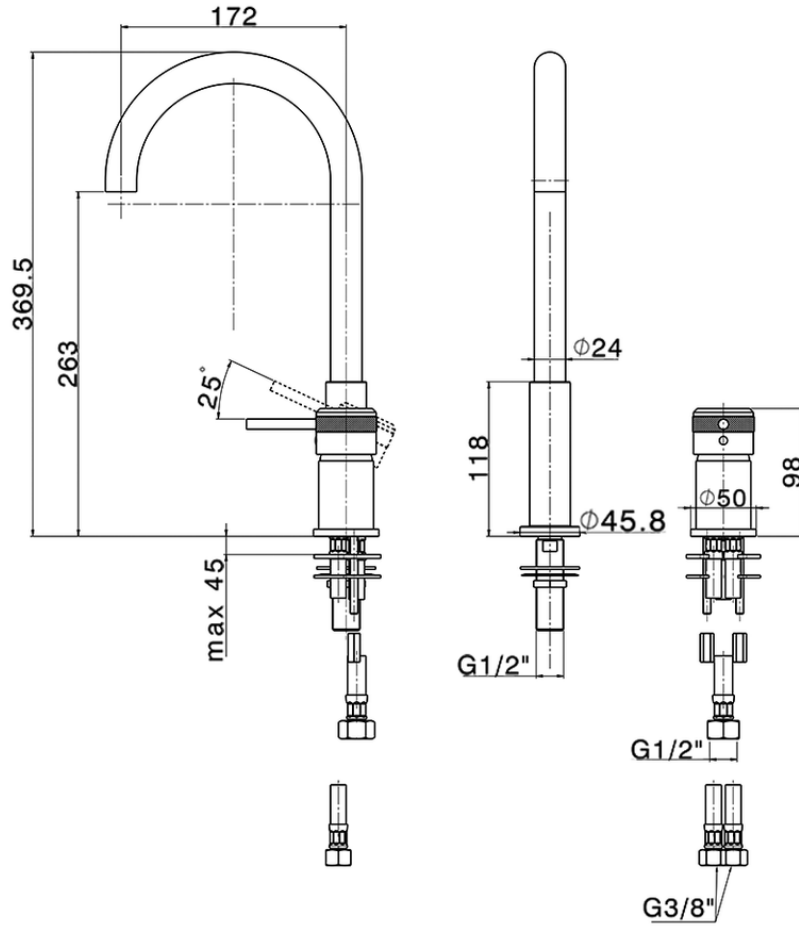

Miscelatore monocomando lavabo 2 fori CHRONOS\_CR006510

CR006510

<http://www.huberitalia.com/miscelatore-monocomando-lavabo-2-fori-chronos-cr006510>

2025-04-04