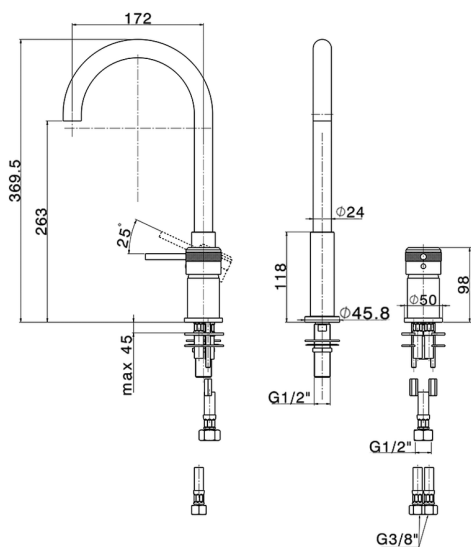

## Miscelatore monocomando lavabo 2 fori CHRONOS\_CR006510

MODELLO **CR006510**

Miscelatore monocomando lavabo 2 fori, senza scarico automatico, bocca girevole, flex inox G.3/8"

### CARATTERISTICHE

Ricambio Cartuccia **ZZ97179000**

**Cartuccia Monocomando 35 mm**

2025-04-05