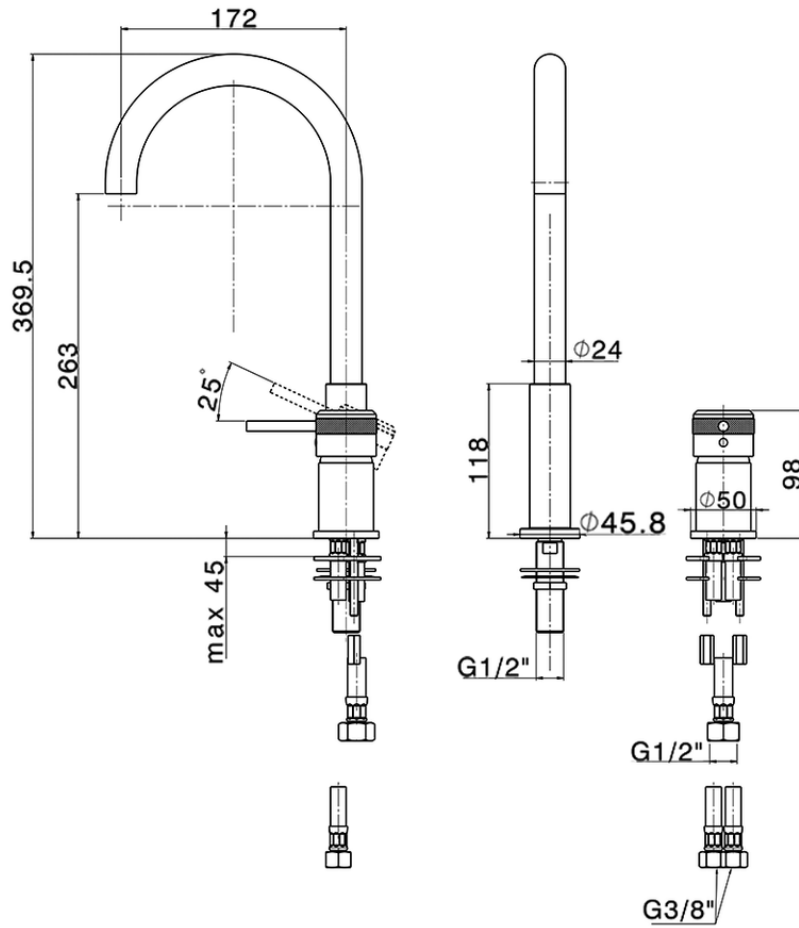

Miscelatore monocomando lavabo 2 fori CHRONOS_CR006510

CR006510

<http://www.huberitalia.com/miscelatore-monocomando-lavabo-2-fori-chronos-cr006510>

2025-04-04