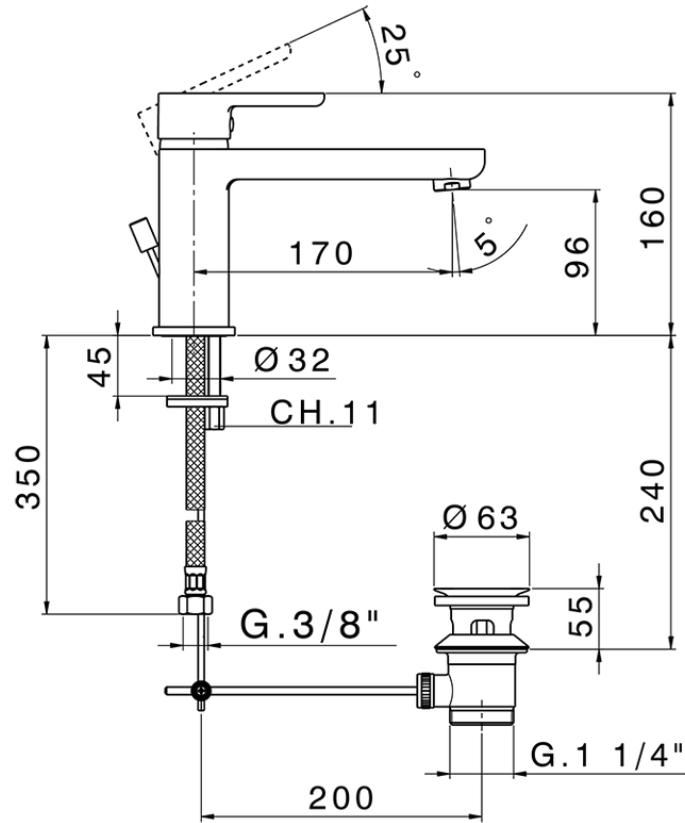

Miscelatore monocomando lavabo SOFT_SF001510

SF001510

<http://www.huberitalia.com/miscelatore-monocomando-lavabo-soft-sf001510>

2025-04-04