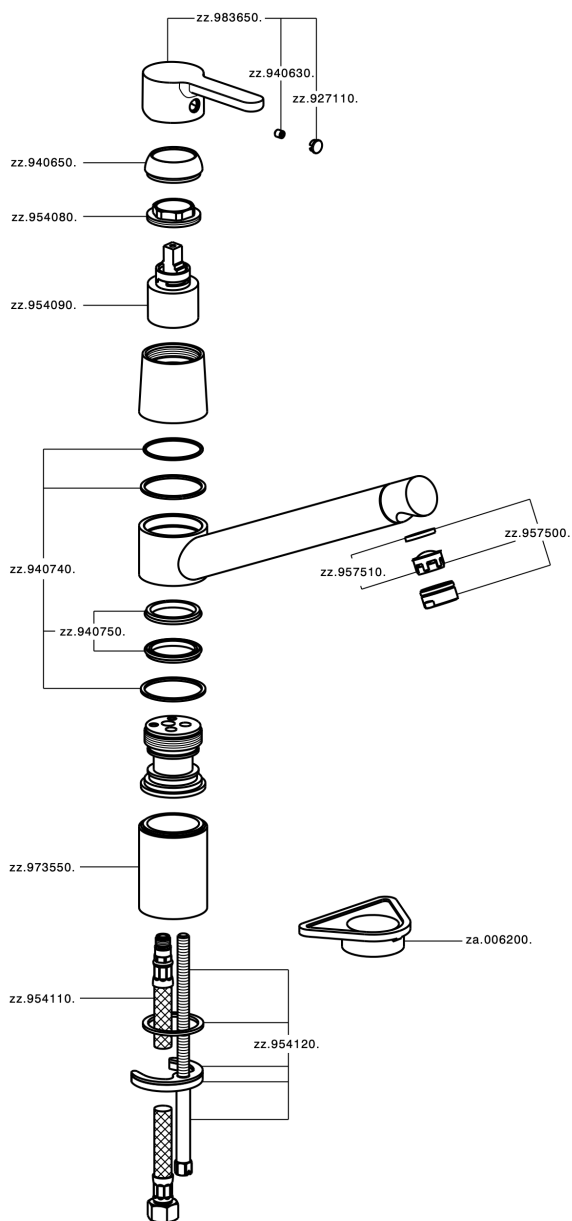

Miscelatore monocomando lavello KITCHEN_H2002580

H2002580

<http://www.huberitalia.com/miscelatore-monocomando-lavello-kitchen-h2002580>

2025-02-15