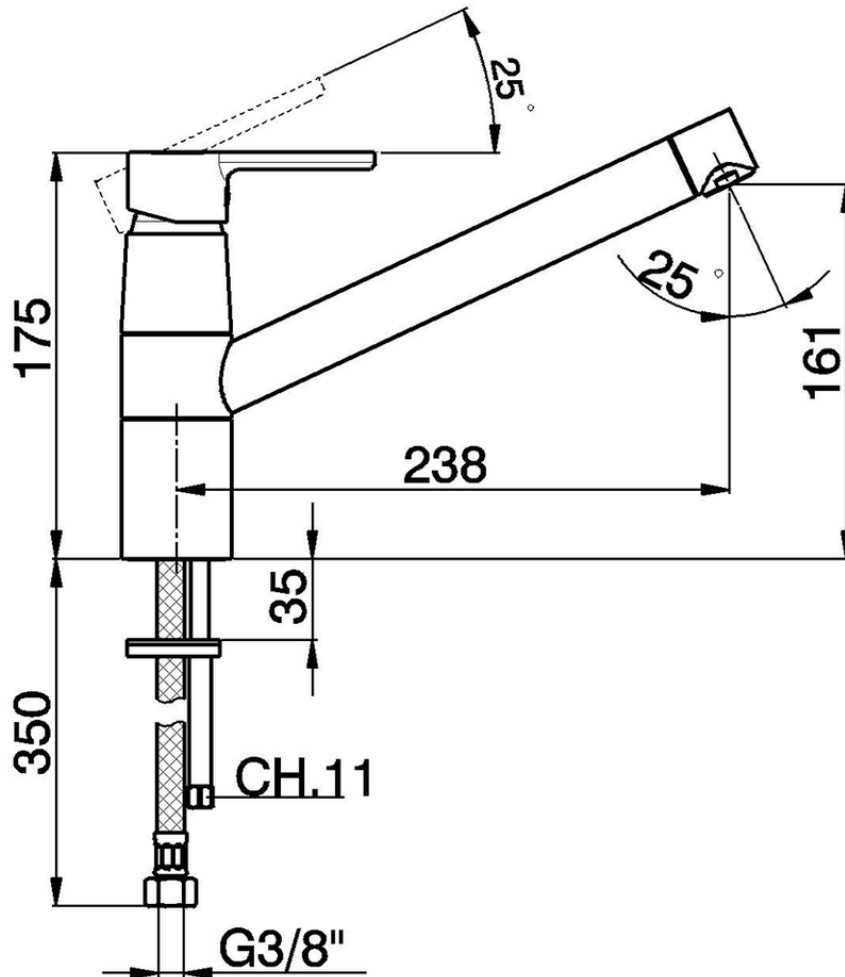

Miscelatore monocomando lavello KITCHEN_H2002580

H2002580

<http://www.huberitalia.com/miscelatore-monocomando-lavello-kitchen-h2002580>

2025-03-18