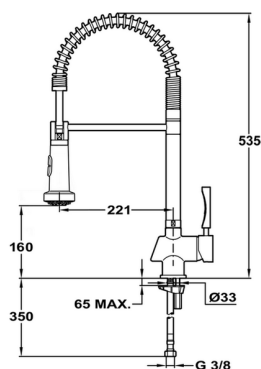

Miscelatore monocomando lavello docc. estraibile KITCHEN_LC100110

MODELLO **LC100110**

Miscelatore monocomando lavello
docc.estraibile,bocca girevole,doccetta 2 getti

FINITURE DISPONIBILI

21 21 Cromo

CARATTERISTICHE

Ricambio Cartuccia **ZZ95273000**

Cartuccia Monocomando 40 mm

2024-12-22