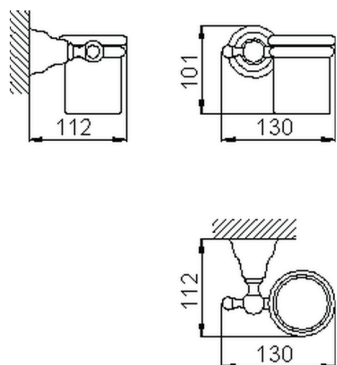

CARATTERISTICHE

2025-04-03