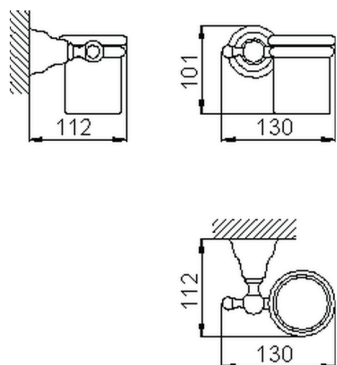

Porta bicchiere CROISSETTE_4020.01H.

MODELLO **4020.01H.**

Porta bicchiere, a muro con bicchiere in ceramica

FINITURE DISPONIBILI

-  **AC** AC Nichel Satinato Spazzolato
-  **BA** BA Vecchio Bronzo
-  **CR** CR Cromo
-  **2W** 2W Oro Spazzolato