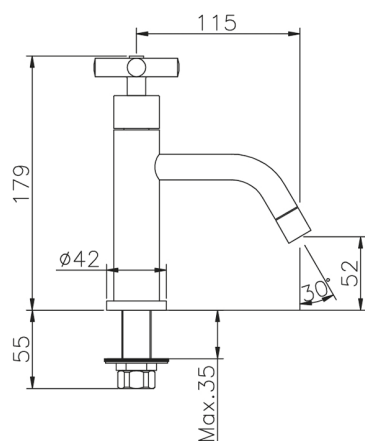

Rubinetto monoacqua SUITE_SU000900

MODELLO **SU000900**

Rubinetto monoacqua, senza scarico automatico

FINITURE DISPONIBILI

-  **21** 21 Cromo
-  **40** 40 Nero Opaco
-  **2F** 2F Nichel Spazzolato
-  **2W** 2W Oro Spazzolato