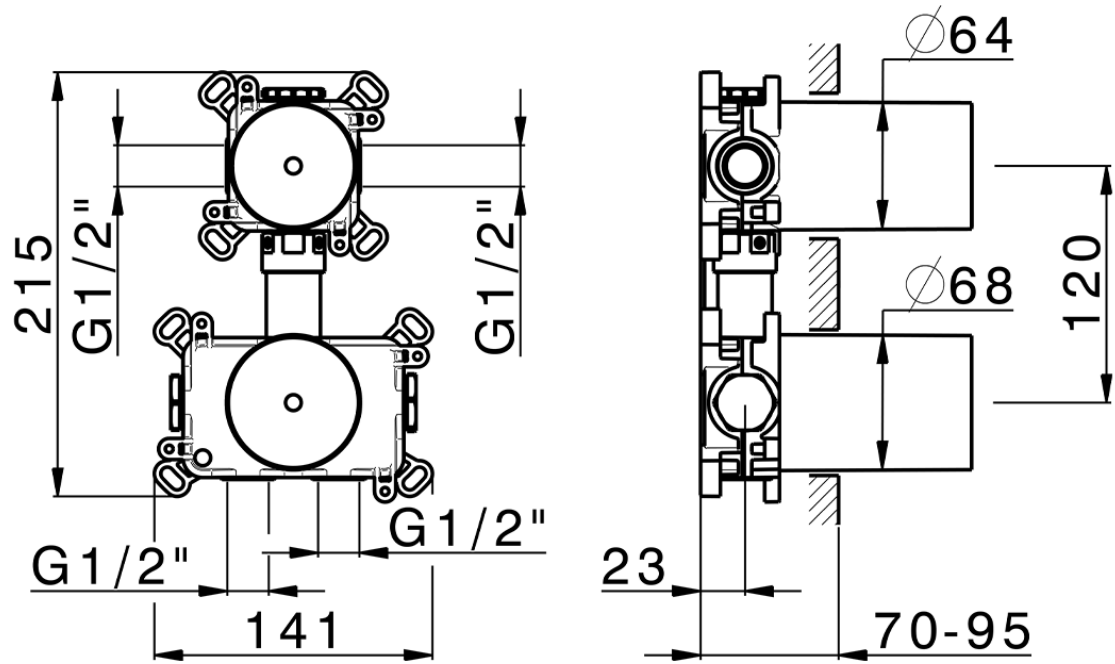

Parte incasso termostatico 1 funzione PUSH&SHOWER_ZB0G61V0

ZB0G61V0

<http://www.huberitalia.com/parte-incasso-termostatico-1-funzione-pushshower-zb0g61v0>

2025-04-03