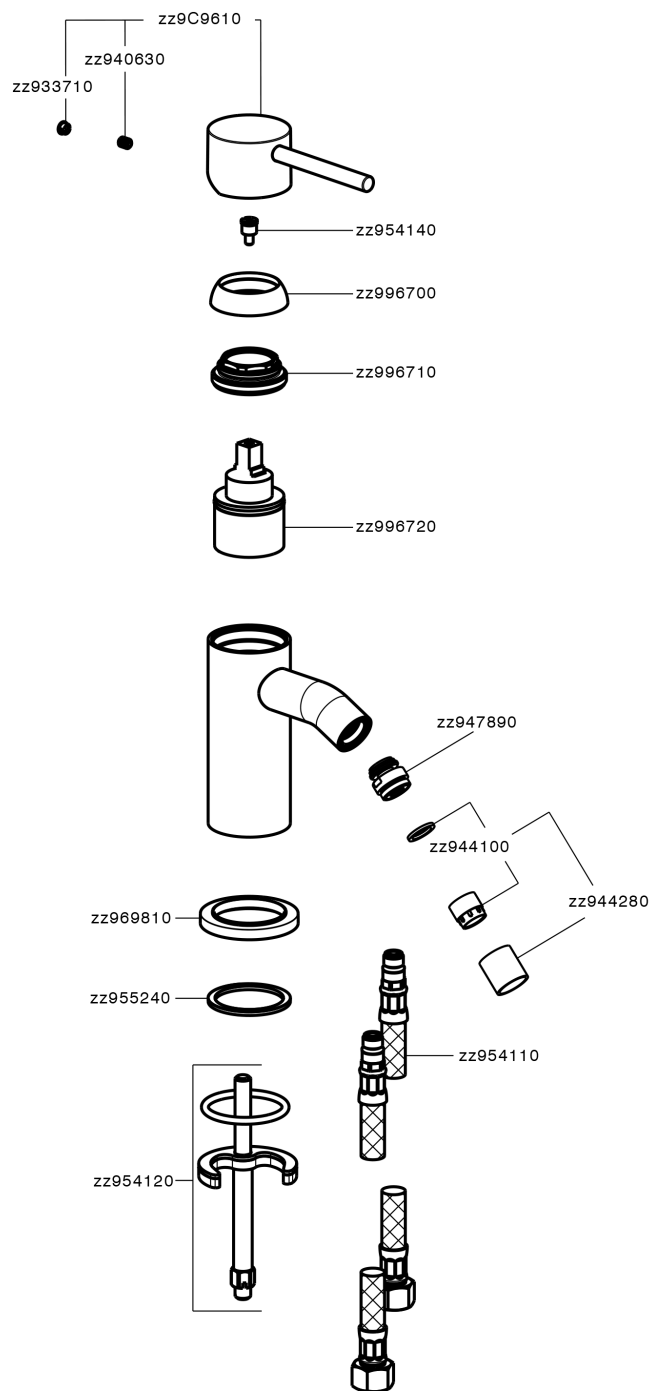

Miscelatore monocomando bidet K2_K2000560

K2000560

<http://www.huberitalia.com/miscelatore-monocomando-bidet-k2-k2000560>

2025-04-04