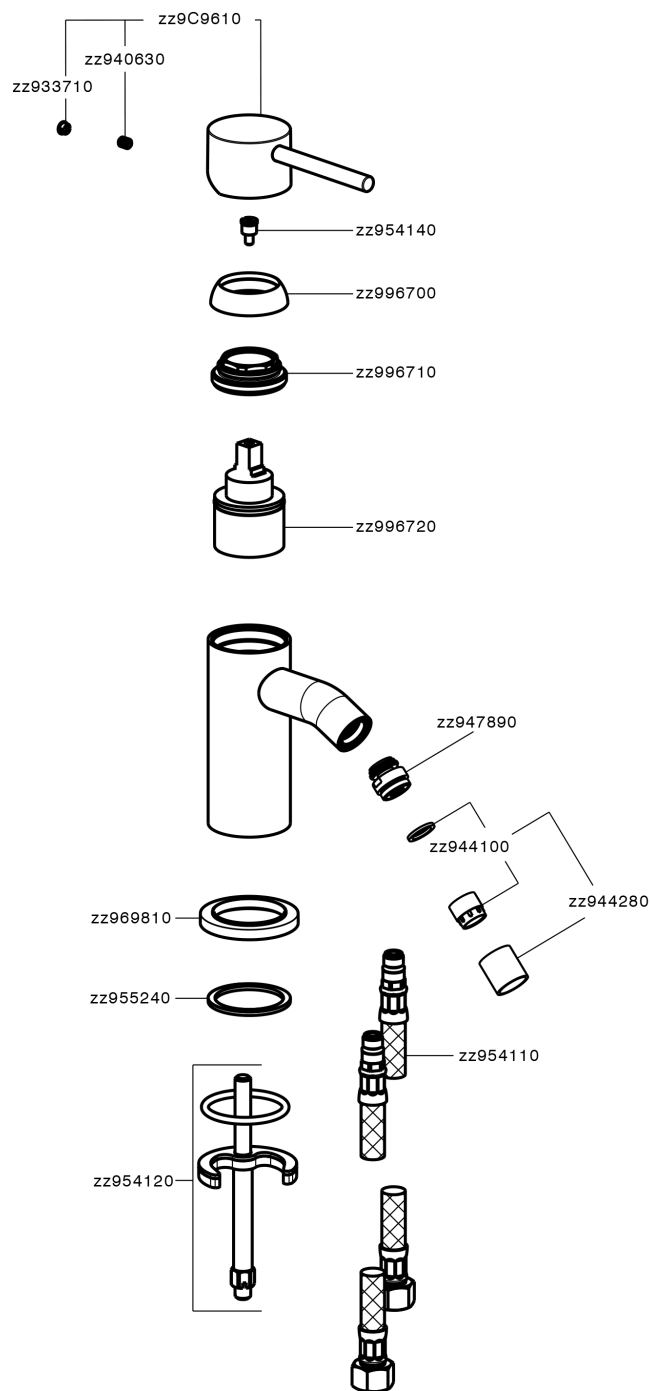

Miscelatore monocomando bidet K2_K2000560

K2000560

<http://www.huberitalia.com/miscelatore-monocomando-bidet-k2-k2000560>

2025-04-03