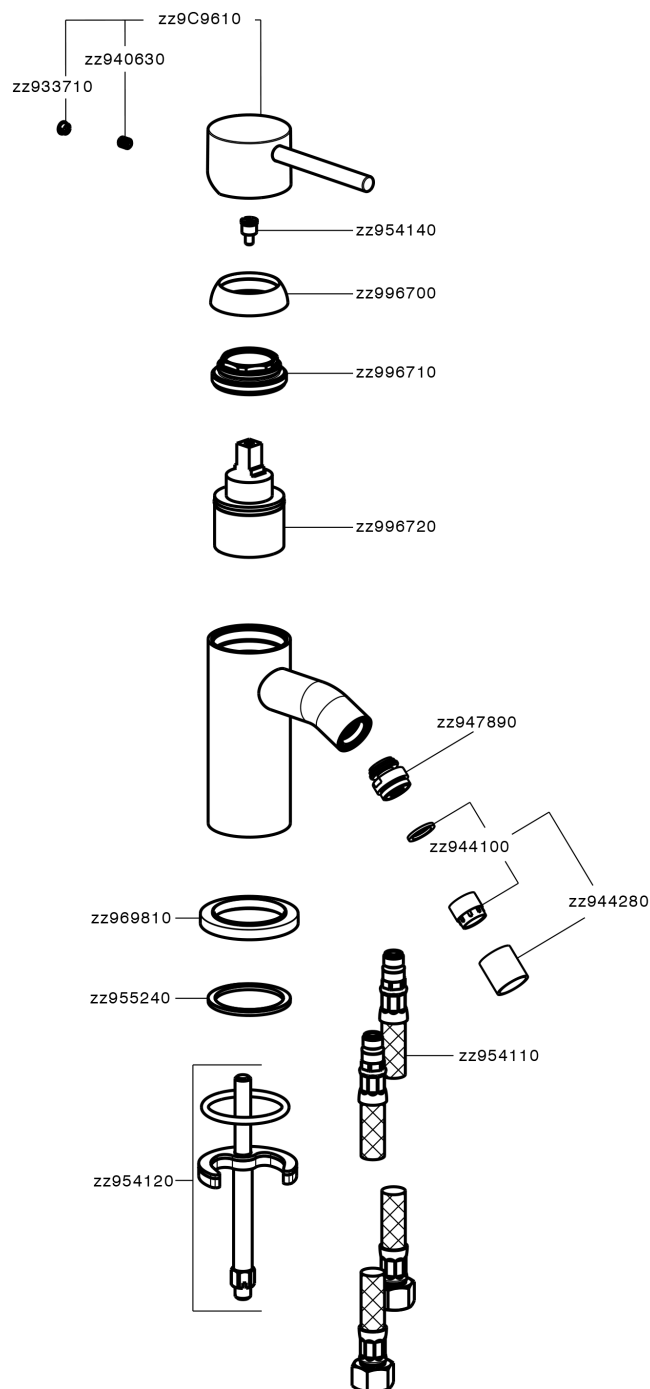

Miscelatore monocomando bidet K2_K2000560

K2000560

<http://www.huberitalia.com/miscelatore-monocomando-bidet-k2-k2000560>

2025-04-04