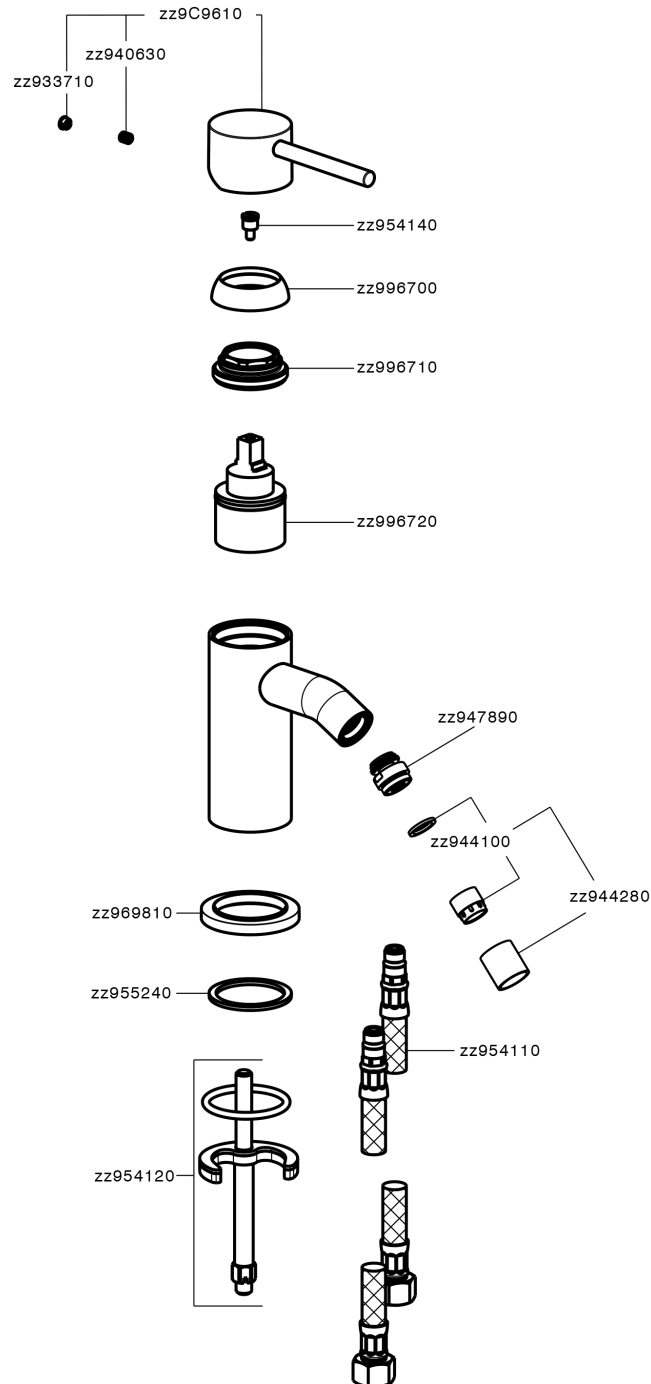

## Miscelatore monocomando bidet K2\_K2000560

K2000560

<http://www.huberitalia.com/miscelatore-monocomando-bidet-k2-k2000560>

2025-04-03