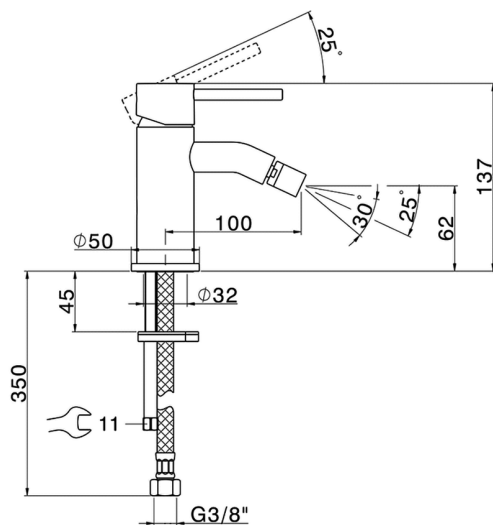

Miscelatore monocomando bidet K2_K2000560

MODELLO **K2000560**

Miscelatore monocomando bidet, senza scarico, flex inox G.3/8"

FINITURE DISPONIBILI

-  **21** 21 Cromo
-  **26** 26 Vecchio Rame
-  **2F** 2F Nichel Spazzolato
-  **2W** 2W Oro Spazzolato
-  **40** 40 Nero Opaco
-  **4Q** 4Q Bianco Opaco

CARATTERISTICHE

Ricambio Cartuccia **ZZ99672000**

Cartuccia Monocomando 35 mm

EcoStop

Con il Dispositivo EcoStop l'apertura dell'acqua avviene con un punto duro al 50% circa della portata. Un fermo a metà apertura, da vincere con una leggera forza solo e soltanto quando ci sia una reale necessità di richiesta d'acqua alla massima portata. Ciò permette di consumare fino al 50% in meno di acqua.