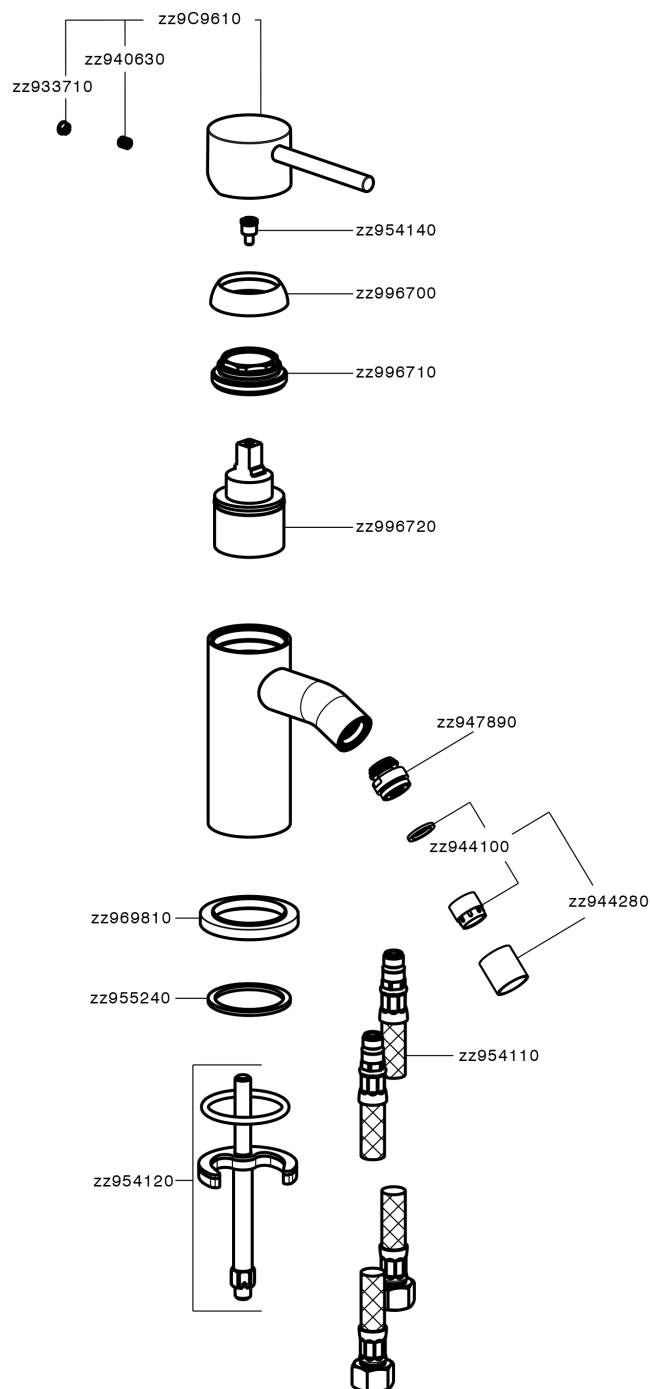

Miscelatore monocomando bidet K2_K2000560

MODELLO **K2000560**

Miscelatore monocomando bidet, senza scarico, flex inox G.3/8"

FINITURE DISPONIBILI

-  **21** 21 Cromo
-  **26** 26 Vecchio Rame
-  **2F** 2F Nichel Spazzolato
-  **2W** 2W Oro Spazzolato
-  **40** 40 Nero Opaco
-  **4Q** 4Q Bianco Opaco

CARATTERISTICHE

Ricambio Cartuccia **ZZ99672000**

Cartuccia Monocomando 35 mm

EcoStop

Con il Dispositivo EcoStop l'apertura dell'acqua avviene con un punto duro al 50% circa della portata. Un fermo a metà apertura, da vincere con una leggera forza solo e soltanto quando ci sia una reale necessità di richiesta d'acqua alla massima portata. Ciò permette di consumare fino al 50% in meno di acqua.

Miscelatore monocomando bidet K2_K2000560

K2000560

<http://www.huberitalia.com/miscelatore-monocomando-bidet-k2-k2000560>

2025-04-05