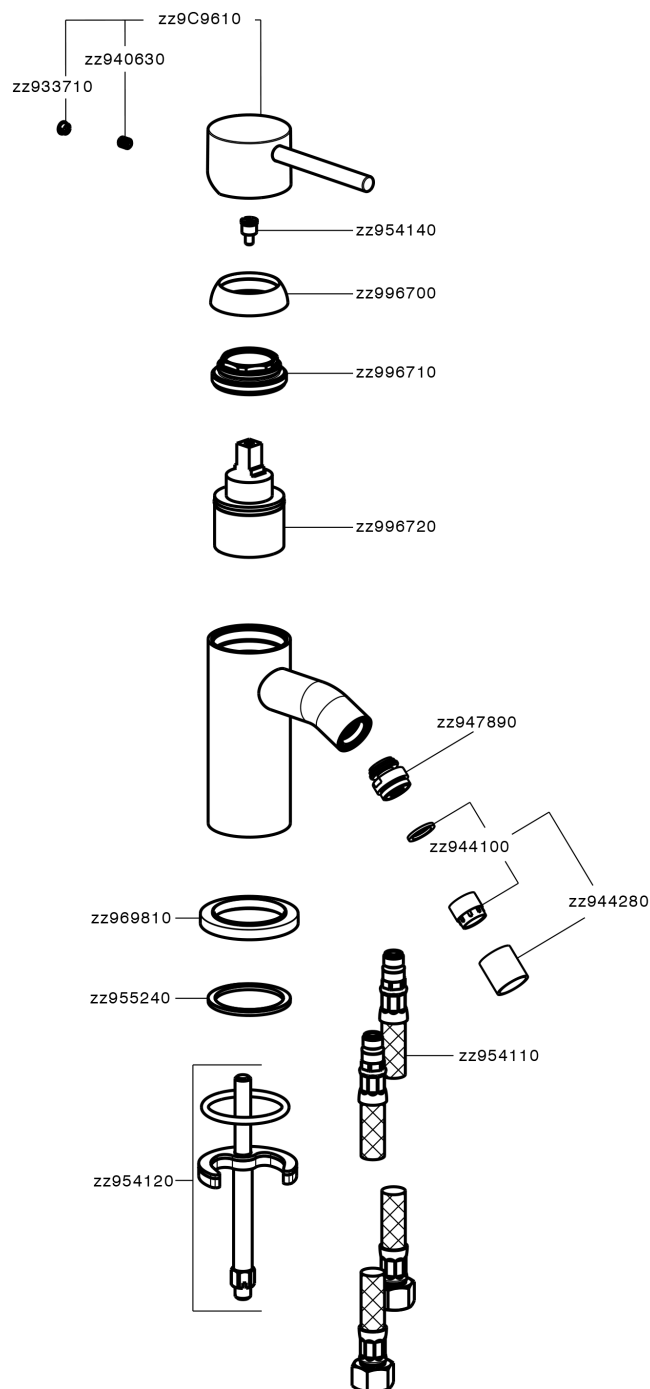

## Miscelatore monocomando bidet K2\_K2000560

K2000560

<http://www.huberitalia.com/miscelatore-monocomando-bidet-k2-k2000560>

2025-04-04