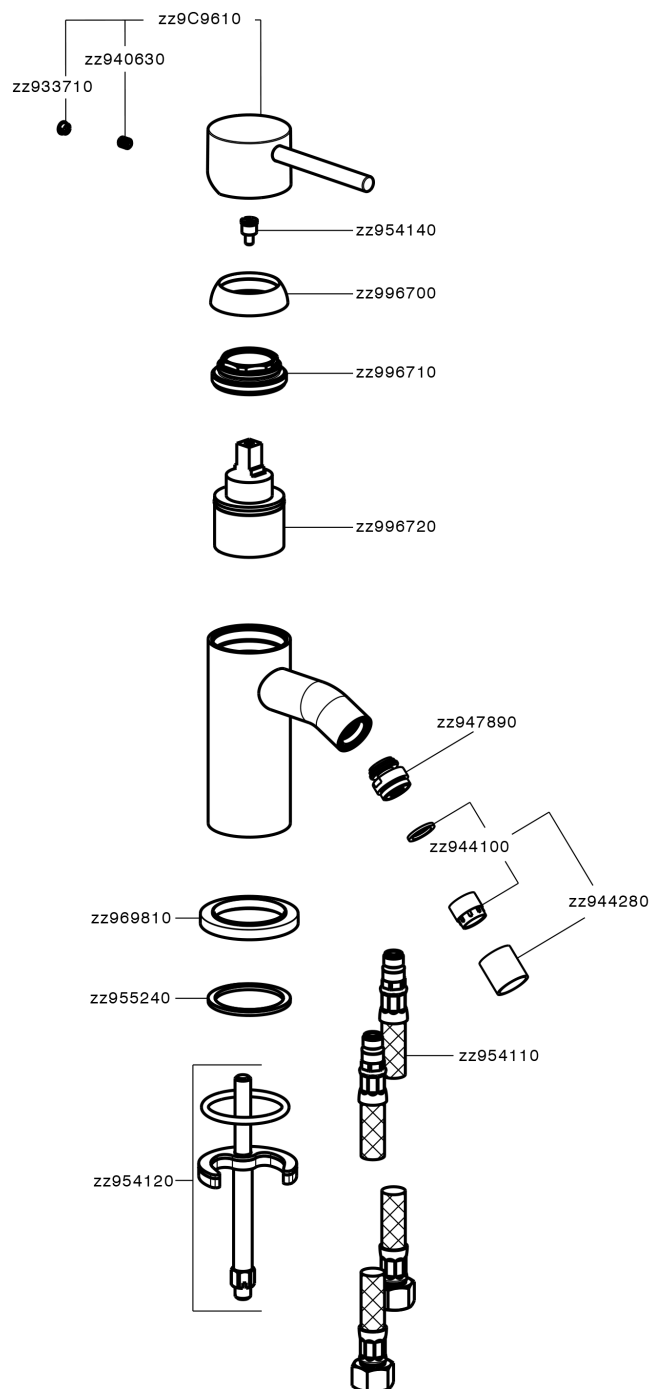

Miscelatore monocomando bidet K2_K2000560

MODELLO **K2000560**

Miscelatore monocomando bidet, senza scarico, flex inox G.3/8"

FINITURE DISPONIBILI

-  **21** 21 Cromo
-  **26** 26 Vecchio Rame
-  **2F** 2F Nichel Spazzolato
-  **2W** 2W Oro Spazzolato
-  **40** 40 Nero Opaco
-  **4Q** 4Q Bianco Opaco

CARATTERISTICHE

Ricambio Cartuccia **ZZ99672000**

Cartuccia Monocomando 35 mm

EcoStop

Con il Dispositivo EcoStop l'apertura dell'acqua avviene con un punto duro al 50% circa della portata. Un fermo a metà apertura, da vincere con una leggera forza solo e soltanto quando ci sia una reale necessità di richiesta d'acqua alla massima portata. Ciò permette di consumare fino al 50% in meno di acqua.

Miscelatore monocomando bidet K2_K2000560

K2000560

<http://www.huberitalia.com/miscelatore-monocomando-bidet-k2-k2000560>

2025-04-04