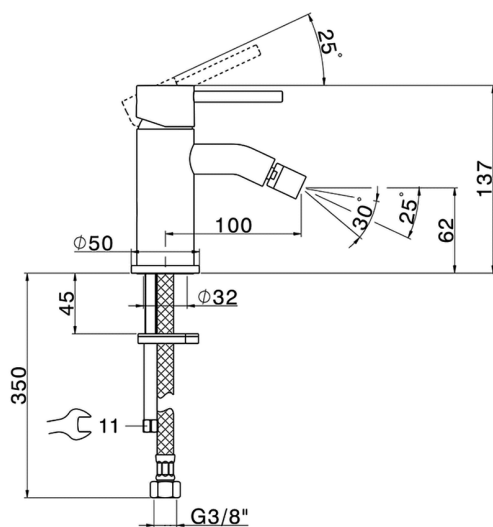

Miscelatore monocomando bidet K2_K2000560

MODELLO **K2000560**

Miscelatore monocomando bidet, senza scarico, flex inox G.3/8"

FINITURE DISPONIBILI

-  **21** 21 Cromo
-  **26** 26 Vecchio Rame
-  **2F** 2F Nichel Spazzolato
-  **2W** 2W Oro Spazzolato
-  **40** 40 Nero Opaco
-  **4Q** 4Q Bianco Opaco

CARATTERISTICHE

Ricambio Cartuccia **ZZ99672000**

Cartuccia Monocomando 35 mm

EcoStop

Con il Dispositivo EcoStop l'apertura dell'acqua avviene con un punto duro al 50% circa della portata. Un fermo a metà apertura, da vincere con una leggera forza solo e soltanto quando ci sia una reale necessità di richiesta d'acqua alla massima portata. Ciò permette di consumare fino al 50% in meno di acqua.