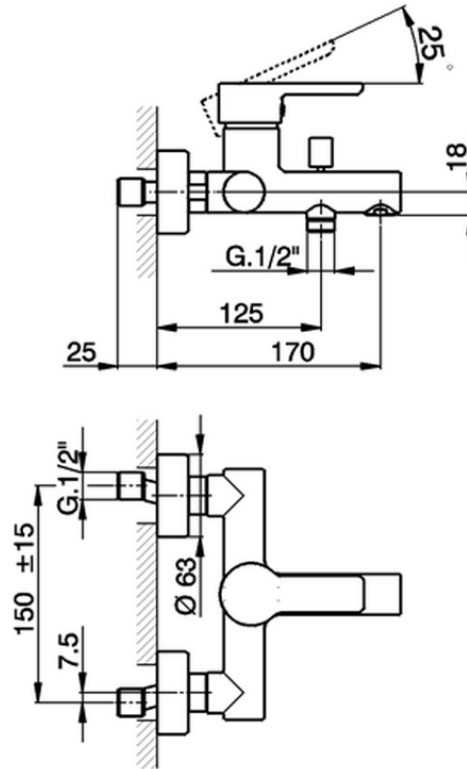

Miscelatore monocomando vasca SOFT_SF000130

SF000130

<http://www.huberitalia.com/miscelatore-monocomando-vasca-soft-sf000130>

2025-04-04