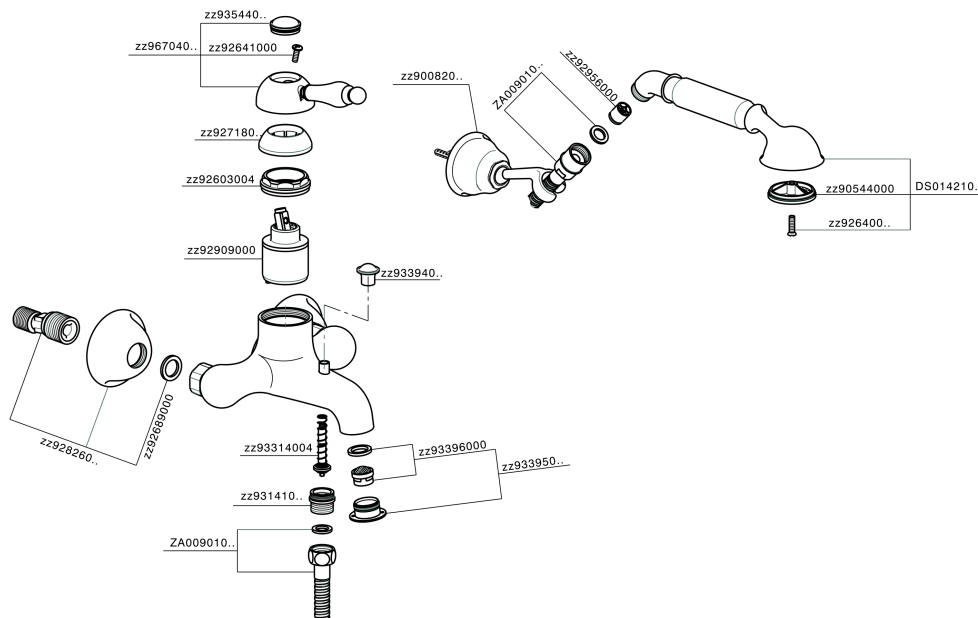

Miscelatore monocomando vasca completo CROISSETTE_CM000120

MODELLO **CM000120**

Miscelatore monocomando vasca completo, supporto doccia snodato murale, doccia monogetto Classica in Ottone D.53 mm, flex Ottone 150 cm

FINITURE DISPONIBILI

- 
21 21 Cromo
- 
27 27 Vecchio Bronzo
- 
2G 2G Oro Antico
- 
74 74 Cromo/Oro

CARATTERISTICHE

Ricambio Cartuccia **ZZ92909000**

Cartuccia Monocomando 43 mm

Miscelatore monocomando vasca completo CROISSETTE_CM000120

CM000120

<http://www.huberitalia.com/miscelatore-monocomando-vasca-completo-croisette-cm000120>

2025-01-05