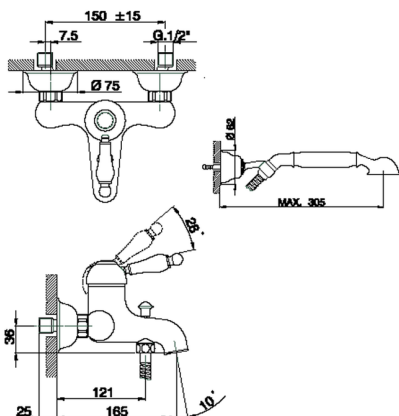

## Miscelatore monocomando vasca completo CROISSETTE\_CM000120

MODELLO **CM000120**

Miscelatore monocomando vasca completo, supporto doccia snodato murale, doccia monogetto Classica in Ottone D.53 mm, flex Ottone 150 cm

### CARATTERISTICHE

Ricambio Cartuccia **ZZ92909000**

**Cartuccia Monocomando 43 mm**