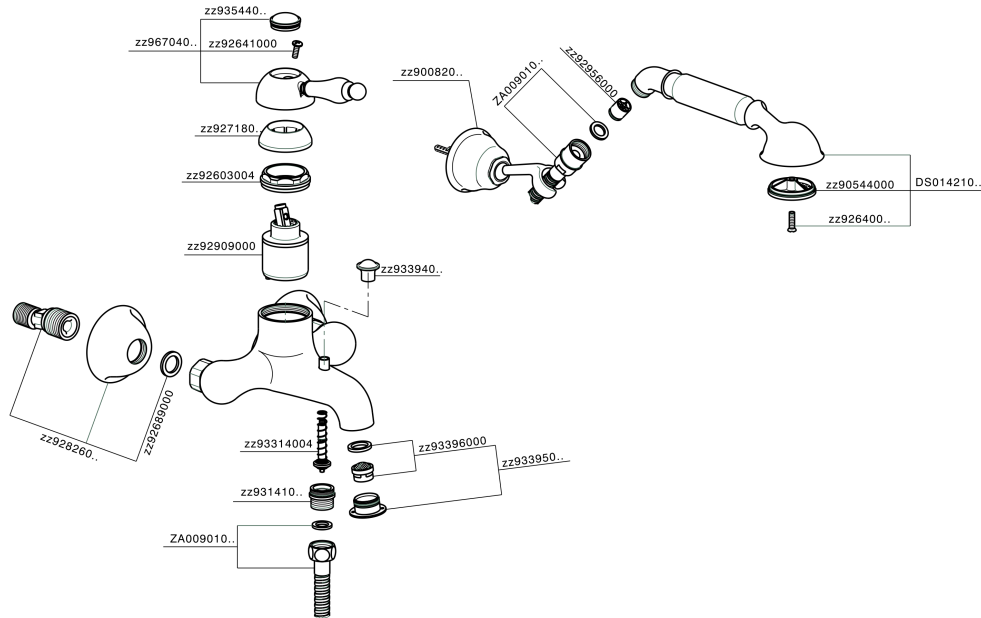

## Miscelatore monocomando vasca completo CROISSETTE\_CM000120

MODELLO **CM000120**

Miscelatore monocomando vasca completo, supporto doccia snodato murale, doccia monogetto Classica in Ottone D.53 mm, flex Ottone 150 cm

### FINITURE DISPONIBILI

- 
**21** 21 Cromo
- 
**27** 27 Vecchio Bronzo
- 
**2G** 2G Oro Antico
- 
**74** 74 Cromo/Oro

### CARATTERISTICHE

Ricambio Cartuccia **ZZ92909000**

**Cartuccia Monocomando 43 mm**

## Miscelatore monocomando vasca completo CROISSETTE\_CM000120

CM000120

<http://www.huberitalia.com/miscelatore-monocomando-vasca-completo-croisette-cm000120>

2025-02-05