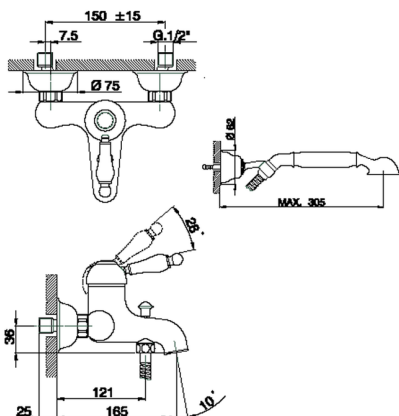

Miscelatore monocomando vasca completo CROISSETTE_CM000120

MODELLO **CM000120**

Miscelatore monocomando vasca completo, supporto doccia snodato murale, doccia monogetto Classica in Ottone D.53 mm, flex Ottone 150 cm

FINITURE DISPONIBILI

- 
21 21 Cromo
- 
27 27 Vecchio Bronzo
- 
2G 2G Oro Antico
- 
74 74 Cromo/Oro

CARATTERISTICHE

Ricambio Cartuccia **ZZ92909000**

Cartuccia Monocomando 43 mm

Miscelatore monocomando vasca completo CROISSETTE_CM000120

CM000120

<http://www.huberitalia.com/miscelatore-monocomando-vasca-completo-croisette-cm000120>

2025-01-05