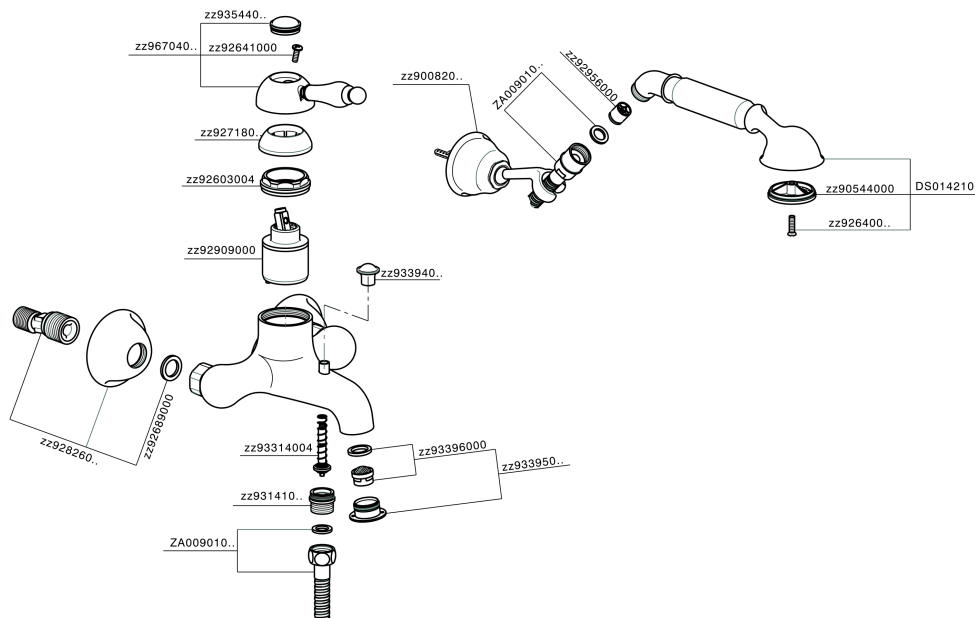

Miscelatore monocomando vasca completo CROISSETTE_CM000120

CM000120

<http://www.huberitalia.com/miscelatore-monocomando-vasca-completo-croisette-cm000120>

2025-01-05