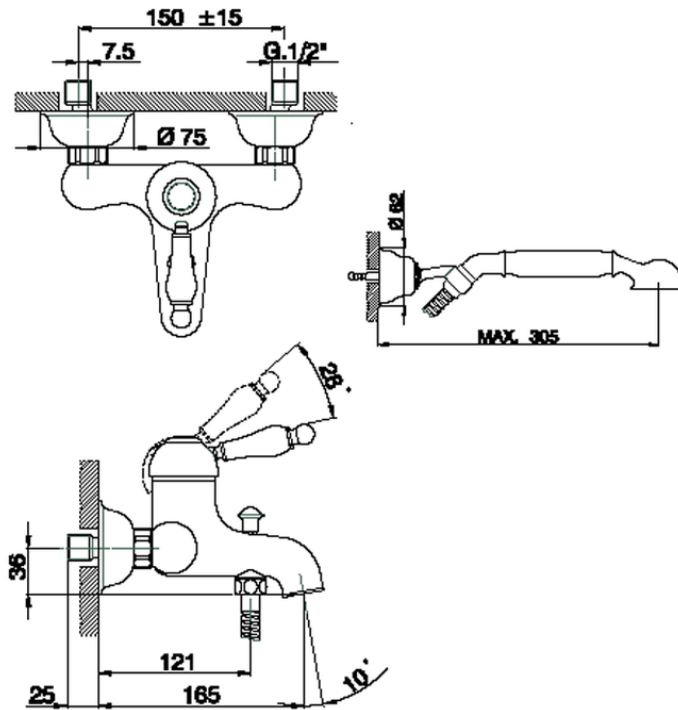

Miscelatore monocomando vasca completo CROISSETTE_CM000120

CM000120

<http://www.huberitalia.com/miscelatore-monocomando-vasca-completo-croisette-cm000120>

2025-01-05