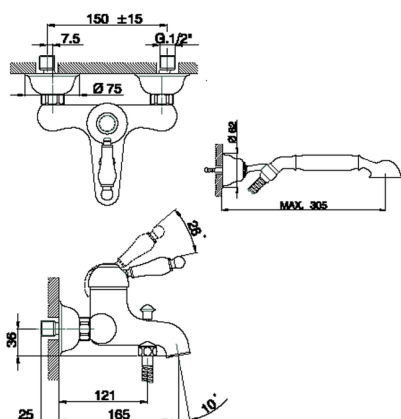

## Miscelatore monocomando vasca completo CROISSETTE\_CM000120

MODELLO **CM000120**

Miscelatore monocomando vasca completo, supporto doccia snodato murale, doccia monogetto Classica in Ottone D.53 mm, flex Ottone 150 cm

### CARATTERISTICHE

Ricambio Cartuccia **ZZ92909000**

**Cartuccia Monocomando 43 mm**

## Miscelatore monocomando vasca completo CROISSETTE\_CM000120

CM000120

<http://www.huberitalia.com/miscelatore-monocomando-vasca-completo-croisette-cm000120>

2025-01-02