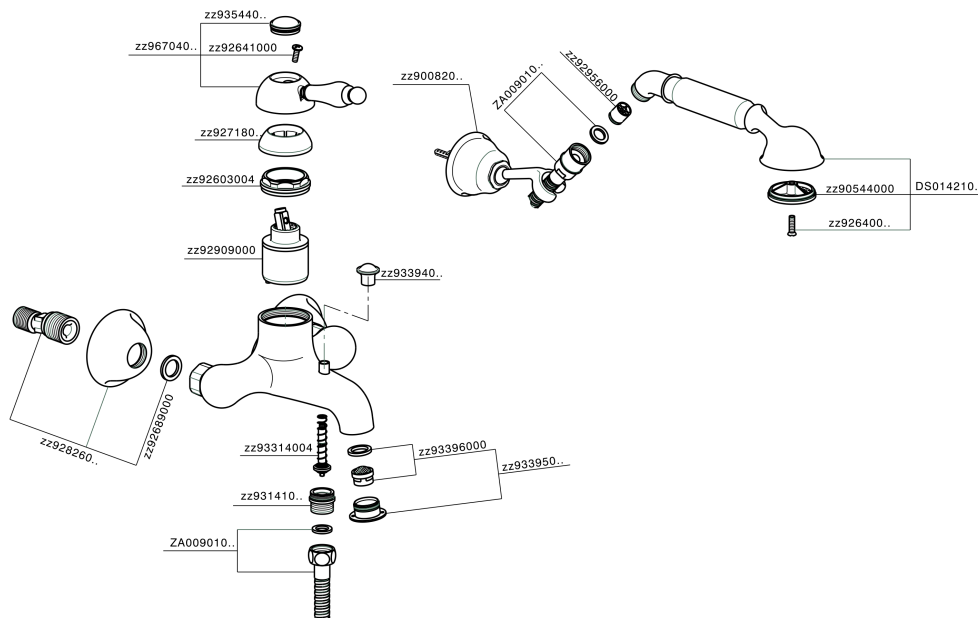

## Miscelatore monocomando vasca completo CROISSETTE\_CM000120

MODELLO **CM000120**

Miscelatore monocomando vasca completo, supporto doccia snodato murale, doccia monogetto Classica in Ottone D.53 mm, flex Ottone 150 cm

### FINITURE DISPONIBILI

- 
**21** 21 Cromo
- 
**27** 27 Vecchio Bronzo
- 
**2G** 2G Oro Antico
- 
**74** 74 Cromo/Oro

### CARATTERISTICHE

Ricambio Cartuccia **ZZ92909000**

**Cartuccia Monocomando 43 mm**

## Miscelatore monocomando vasca completo CROISSETTE\_CM000120

CM000120

<http://www.huberitalia.com/miscelatore-monocomando-vasca-completo-croisette-cm000120>

2025-01-02