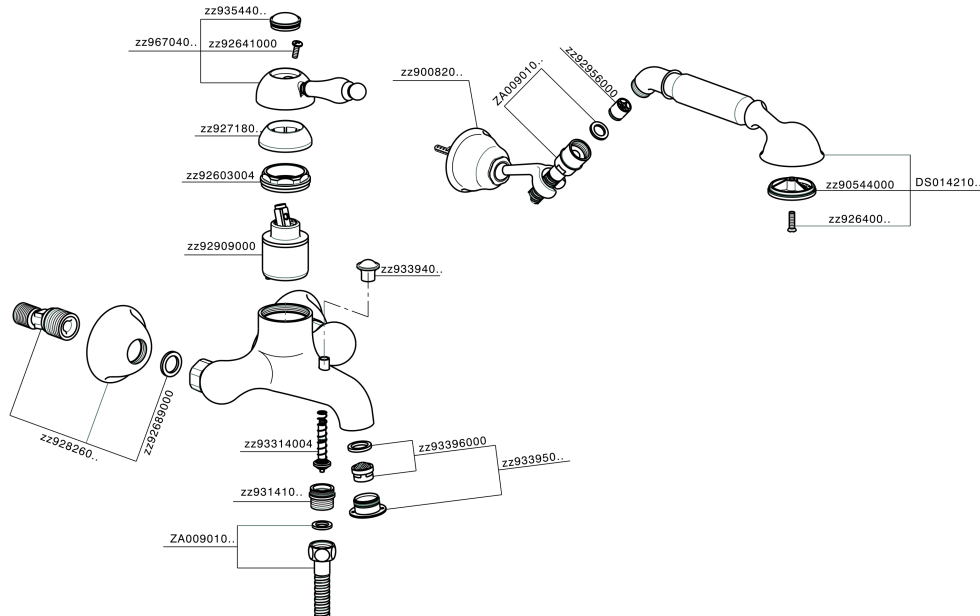

Miscelatore monocomando vasca completo CROISSETTE_CM000120

CM000120

<http://www.huberitalia.com/miscelatore-monocomando-vasca-completo-croisette-cm000120>

2025-02-05