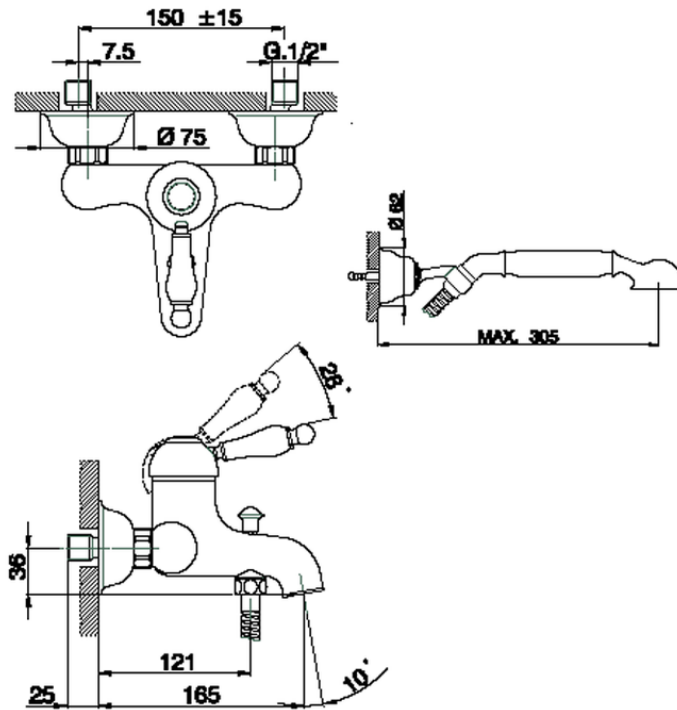

## Miscelatore monocomando vasca completo CROISETTE\_CM000120

CM000120

<http://www.huberitalia.com/miscelatore-monocomando-vasca-completo-croisette-cm000120>

2025-01-02