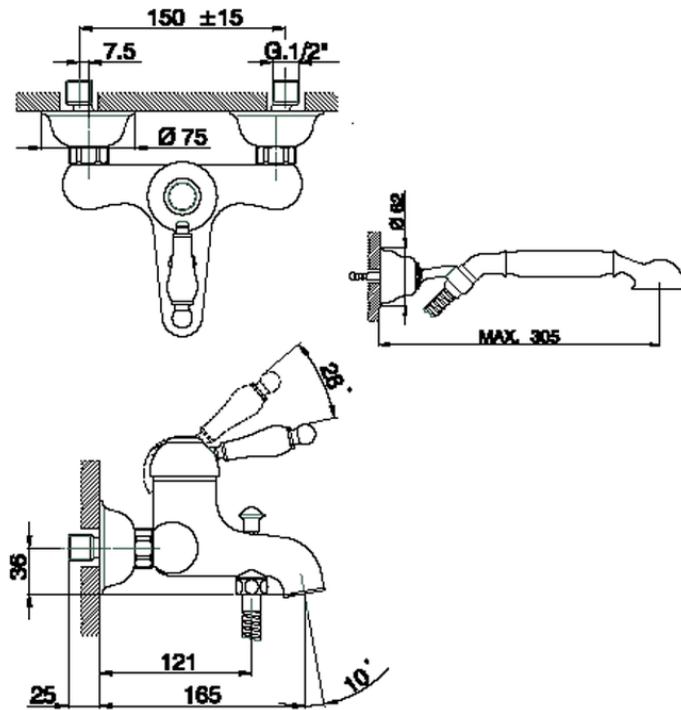

Miscelatore monocomando vasca completo CROISETTE_CM000120

CM000120

<http://www.huberitalia.com/miscelatore-monocomando-vasca-completo-croisette-cm000120>

2025-02-05