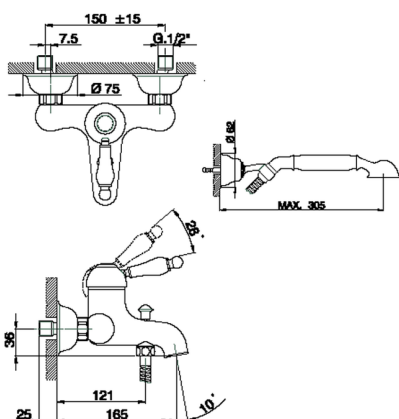

Miscelatore monocomando vasca completo CROISSETTE_CM000120

MODELLO **CM000120**

Miscelatore monocomando vasca completo, supporto doccia snodato murale, doccia monogetto Classica in Ottone D.53 mm, flex Ottone 150 cm

FINITURE DISPONIBILI

- 
21 21 Cromo
- 
27 27 Vecchio Bronzo
- 
2G 2G Oro Antico
- 
74 74 Cromo/Oro

CARATTERISTICHE

Ricambio Cartuccia **ZZ92909000**

Cartuccia Monocomando 43 mm

Miscelatore monocomando vasca completo CROISSETTE_CM000120

CM000120

<http://www.huberitalia.com/miscelatore-monocomando-vasca-completo-croisette-cm000120>

2025-01-05