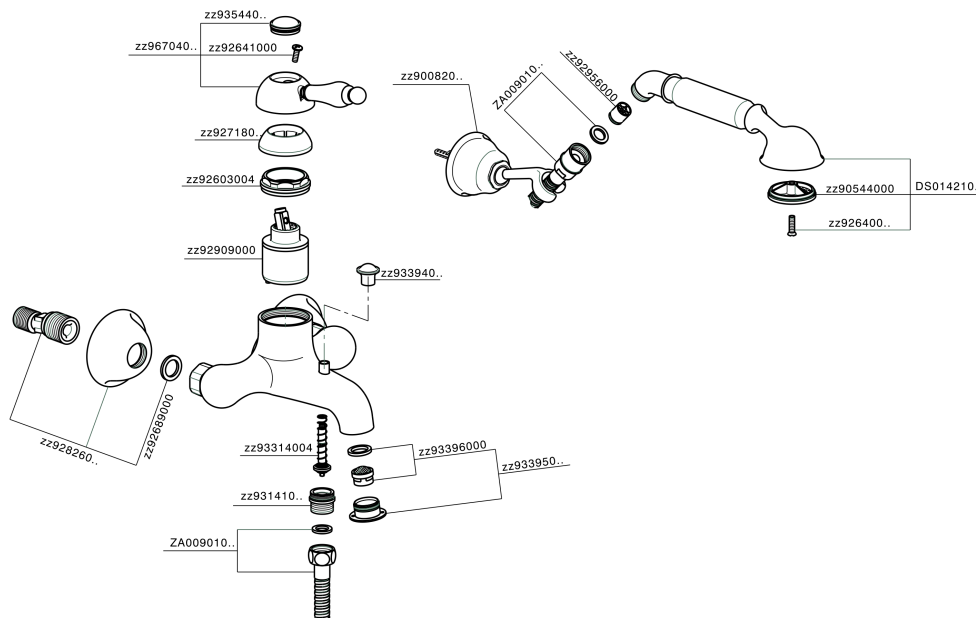

Miscelatore monocomando vasca completo CROISSETTE_CM000120

CM000120

<http://www.huberitalia.com/miscelatore-monocomando-vasca-completo-croisette-cm000120>

2025-01-05