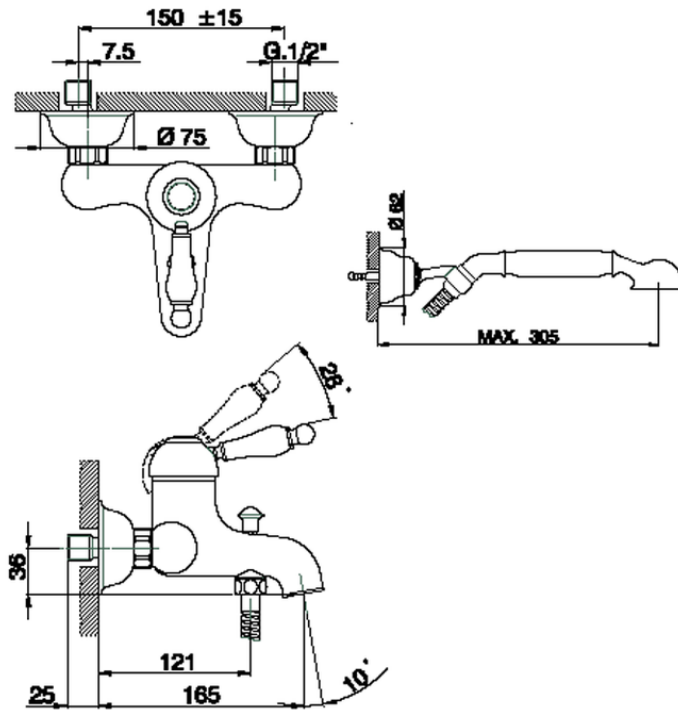

Miscelatore monocomando vasca completo CROISETTE_CM000120

CM000120

<http://www.huberitalia.com/miscelatore-monocomando-vasca-completo-croisette-cm000120>

2025-01-05