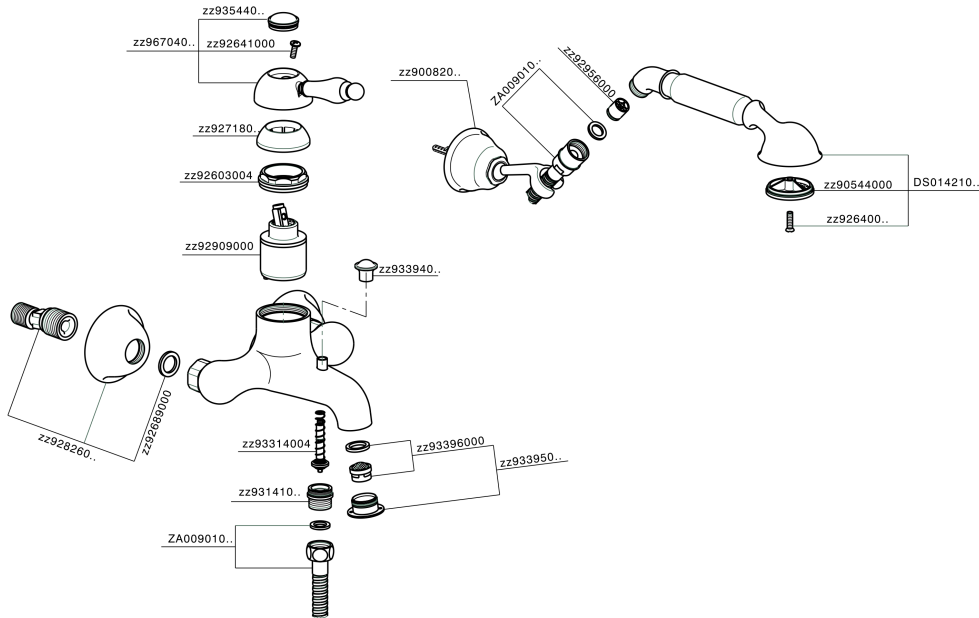

## Miscelatore monocomando vasca completo CROISSETTE\_CM000120

MODELLO **CM000120**

Miscelatore monocomando vasca completo, supporto doccia snodato murale, doccia monogetto Classica in Ottone D.53 mm, flex Ottone 150 cm

### FINITURE DISPONIBILI

- 
**21** 21 Cromo
- 
**27** 27 Vecchio Bronzo
- 
**2G** 2G Oro Antico
- 
**74** 74 Cromo/Oro

### CARATTERISTICHE

Ricambio Cartuccia **ZZ92909000**

**Cartuccia Monocomando 43 mm**

## Miscelatore monocomando vasca completo CROISSETTE\_CM000120

CM000120

<http://www.huberitalia.com/miscelatore-monocomando-vasca-completo-croisette-cm000120>

2025-02-05