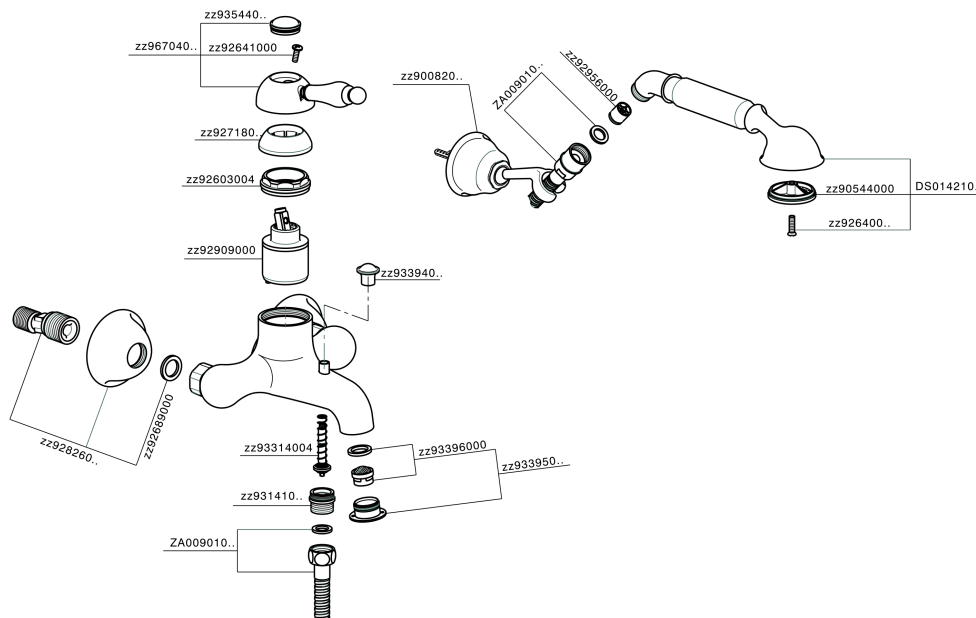

Miscelatore monocomando vasca completo CROISSETTE_CM000120

MODELLO **CM000120**

Miscelatore monocomando vasca completo, supporto doccia snodato murale, doccia monogetto Classica in Ottone D.53 mm, flex Ottone 150 cm

FINITURE DISPONIBILI

- 
21 21 Cromo
- 
27 27 Vecchio Bronzo
- 
2G 2G Oro Antico
- 
74 74 Cromo/Oro

CARATTERISTICHE

Ricambio Cartuccia **ZZ92909000**

Cartuccia Monocomando 43 mm

Miscelatore monocomando vasca completo CROISSETTE_CM000120

CM000120

<http://www.huberitalia.com/miscelatore-monocomando-vasca-completo-croisette-cm000120>

2025-01-05