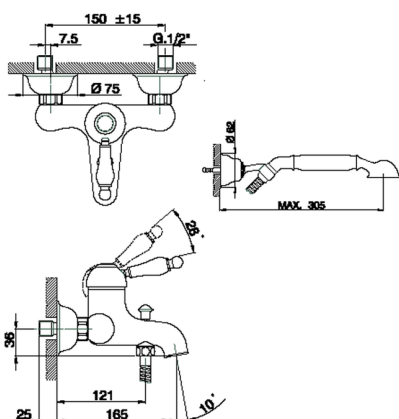

## Miscelatore monocomando vasca completo CROISSETTE\_CM000120

MODELLO **CM000120**

Miscelatore monocomando vasca completo, supporto doccia snodato murale, doccia monogetto Classica in Ottone D.53 mm, flex Ottone 150 cm

### CARATTERISTICHE

Ricambio Cartuccia **ZZ92909000**

**Cartuccia Monocomando 43 mm**

## Miscelatore monocomando vasca completo CROISSETTE\_CM000120

CM000120

<http://www.huberitalia.com/miscelatore-monocomando-vasca-completo-croisette-cm000120>

2025-02-05