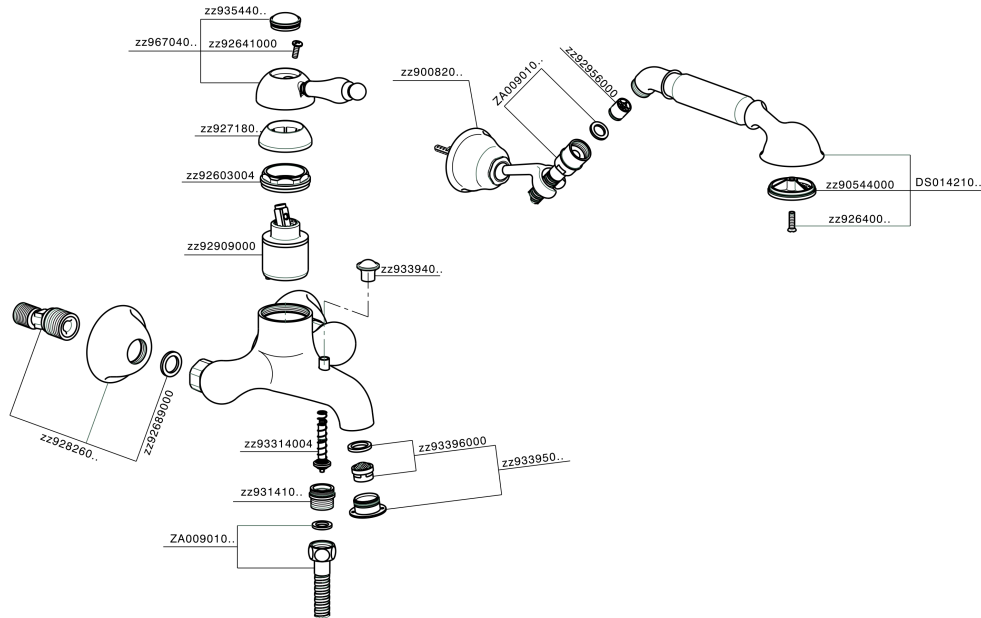

Miscelatore monocomando vasca completo CROISSETTE_CM000120

CM000120

<http://www.huberitalia.com/miscelatore-monocomando-vasca-completo-croisette-cm000120>

2025-02-05