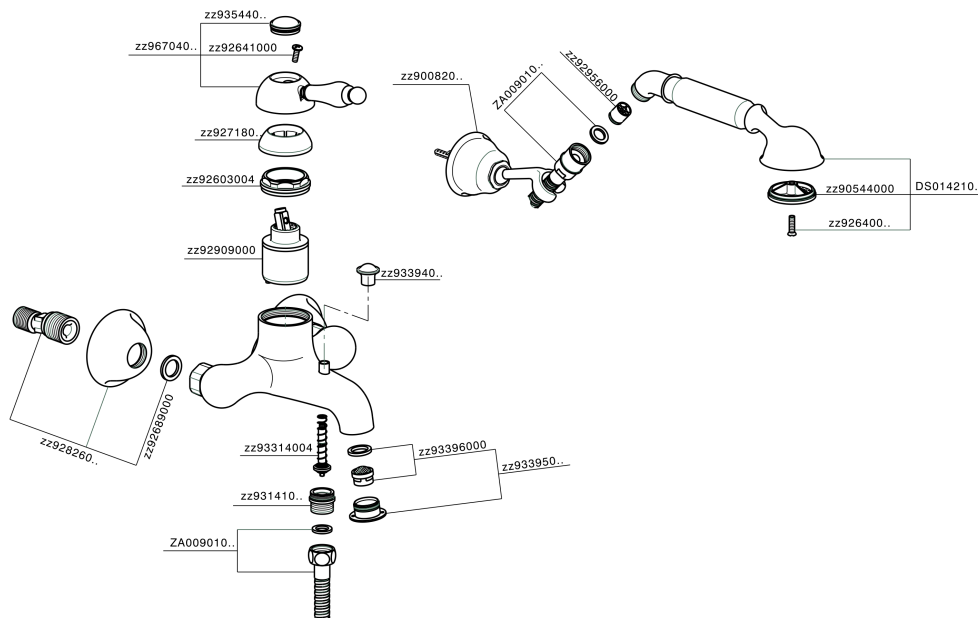

Miscelatore monocomando vasca completo CROISSETTE_CM000120

CM000120

<http://www.huberitalia.com/miscelatore-monocomando-vasca-completo-croisette-cm000120>

2025-01-05