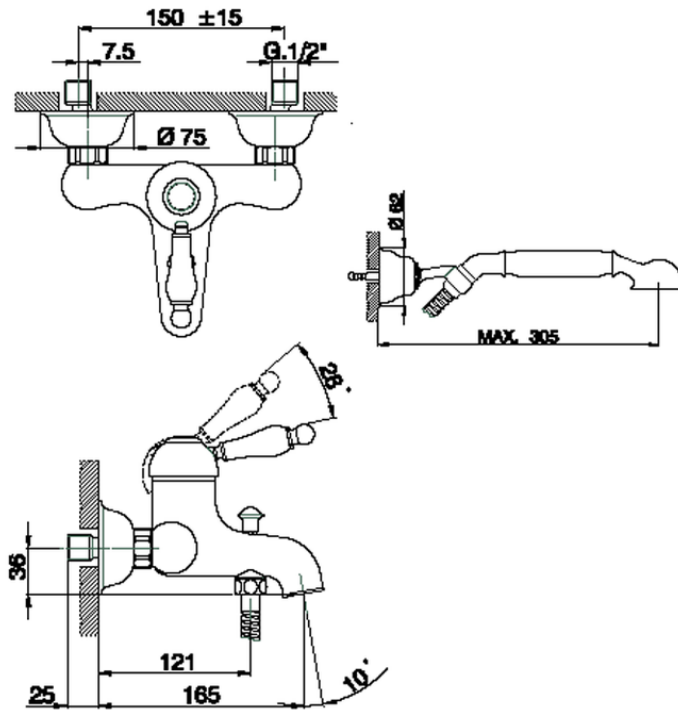

Miscelatore monocomando vasca completo CROISSETTE_CM000120

CM000120

<http://www.huberitalia.com/miscelatore-monocomando-vasca-completo-croisette-cm000120>

2025-02-05