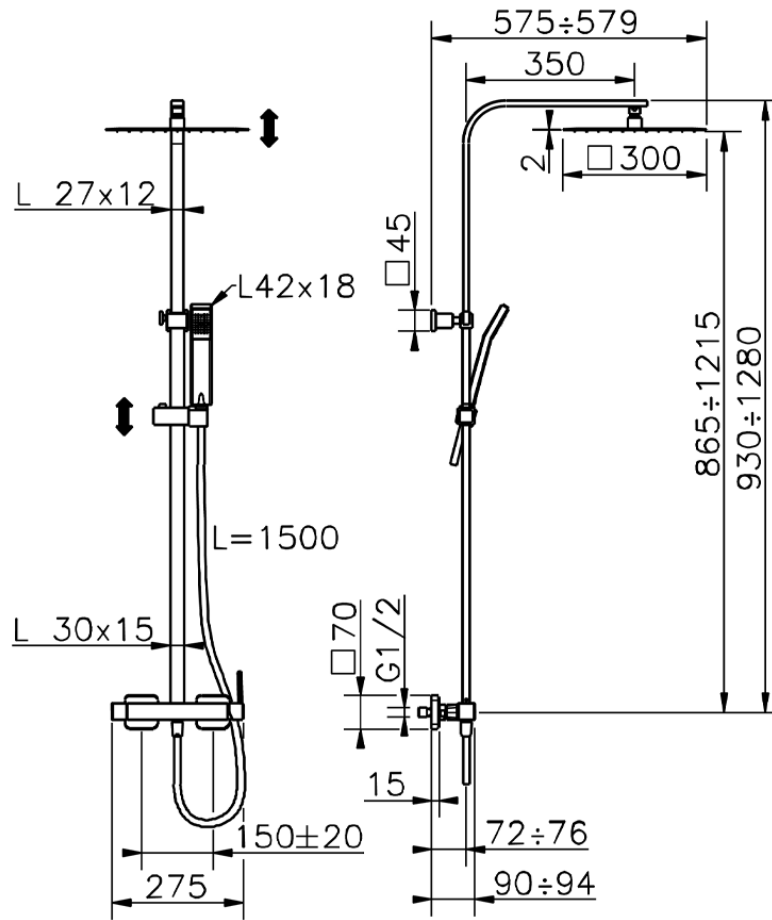

Colonna doccia monocomando 2 funzioni COLUMNS_QT0R4032

QT0R4032

<http://www.huberitalia.com/colonna-doccia-monocomando-2-funzioni-columns-qt0r4032>

2025-04-03