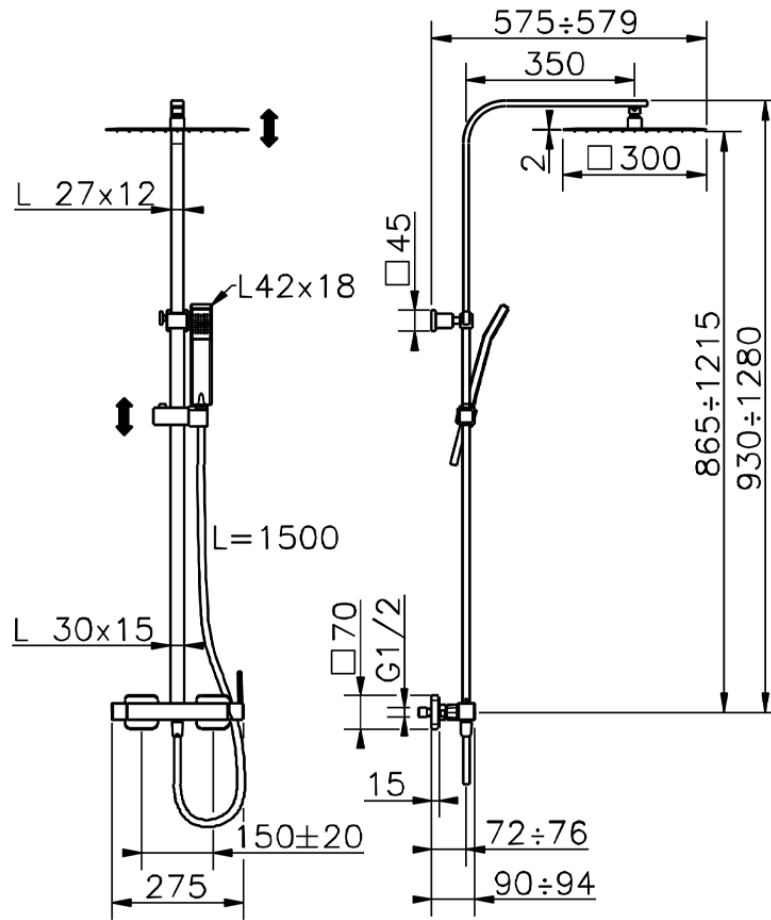

Colonna doccia monocomando 2 funzioni COLUMNS_QT0R4032

QT0R4032

<http://www.huberitalia.com/colonna-doccia-monocomando-2-funzioni-columns-qt0r4032>

2025-04-04