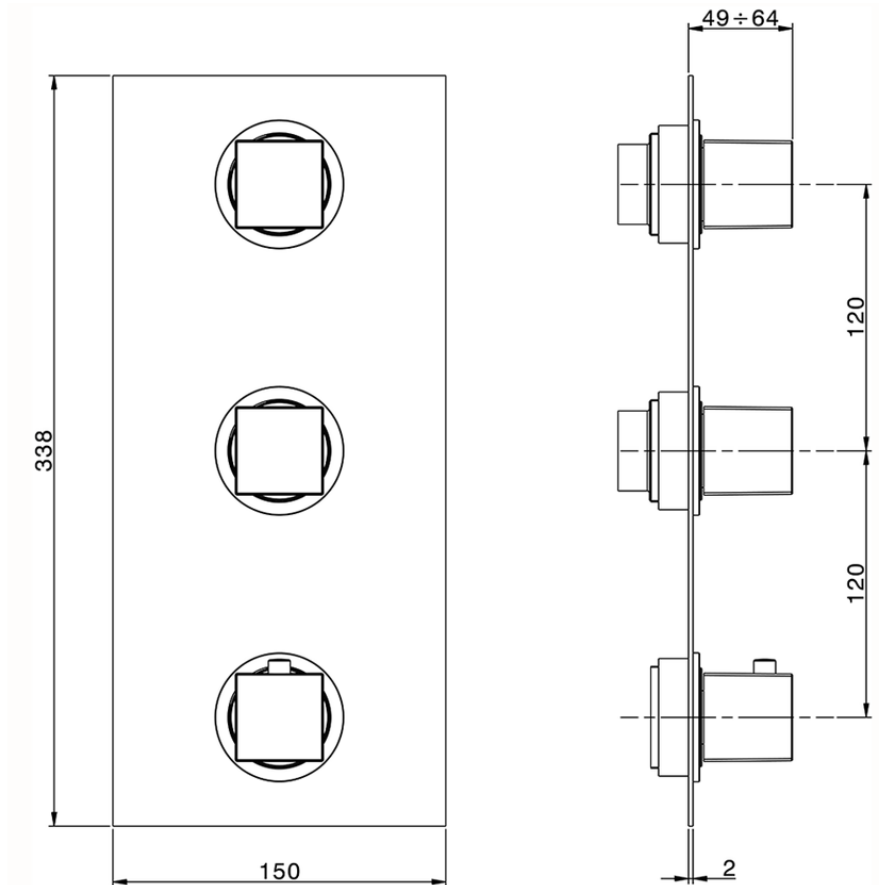

Parte esterna termo doccia incasso 2 funzioni NUOVA EGO_NE01V200

NE01V200

<http://www.huberitalia.com/parte-esterna-termo-doccia-incasso-2-funzioni-nuova-ego-ne01v200>

ZB01V200

<http://www.huberitalia.com/parte-incasso-termostatico-doccia-2-funzioni-incasso-zb01v200>