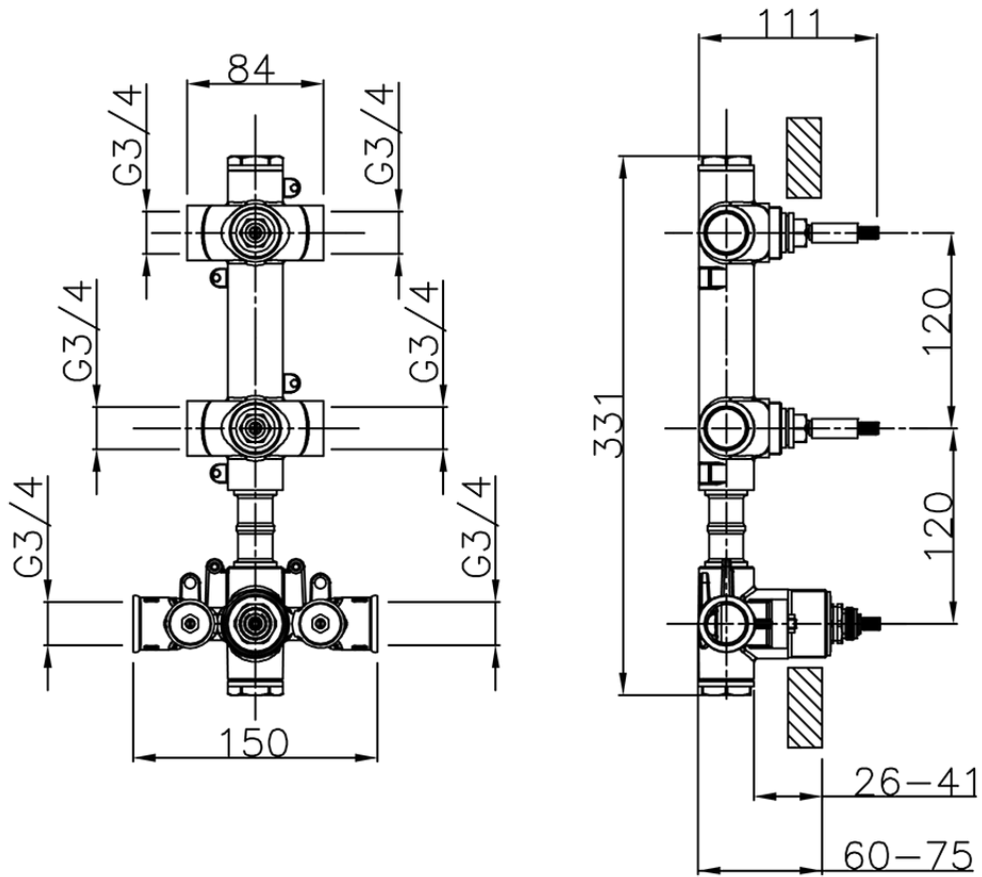

Parte esterna termo doccia incasso 2 funzioni NUOVA EGO_NE01V200

NE01V200

<http://www.huberitalia.com/parte-esterna-termo-doccia-incasso-2-funzioni-nuova-ego-ne01v200>

ZB01V200

<http://www.huberitalia.com/parte-incasso-termostatico-doccia-2-funzioni-incasso-zb01v200>