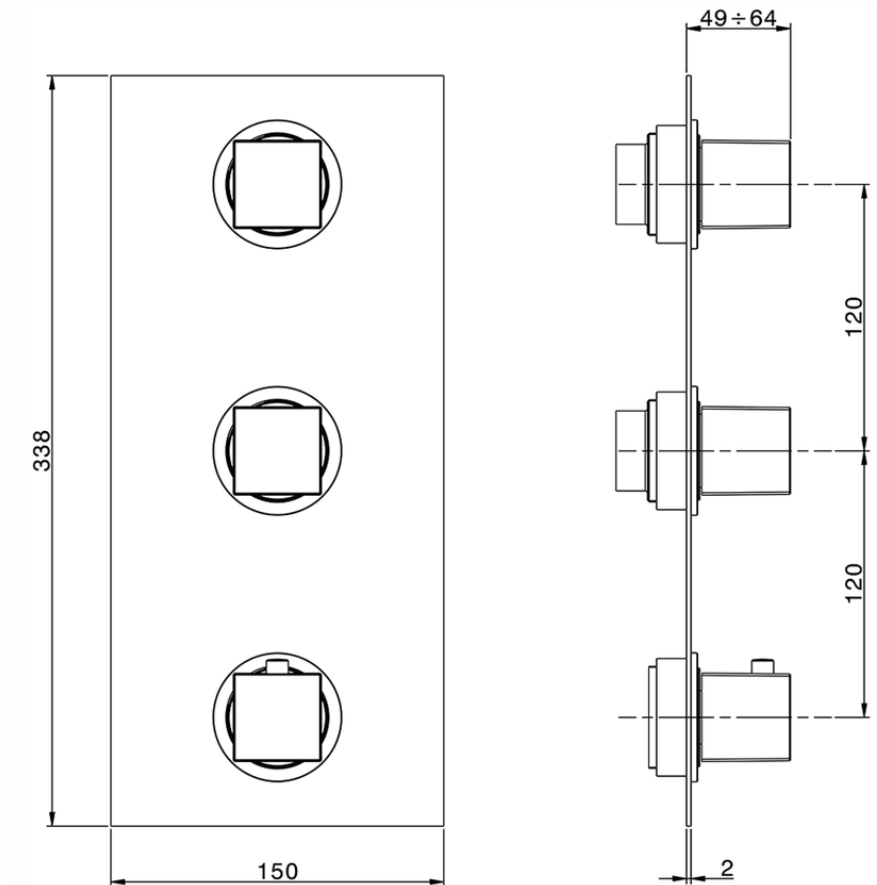

Parte esterna termo doccia incasso 2 funzioni NUOVA EGO_NE01V200

NE01V200

<http://www.huberitalia.com/parte-esterna-termo-doccia-incasso-2-funzioni-nuova-ego-ne01v200>

ZB01V200

<http://www.huberitalia.com/parte-incasso-termostatico-doccia-2-funzioni-incasso-zb01v200>