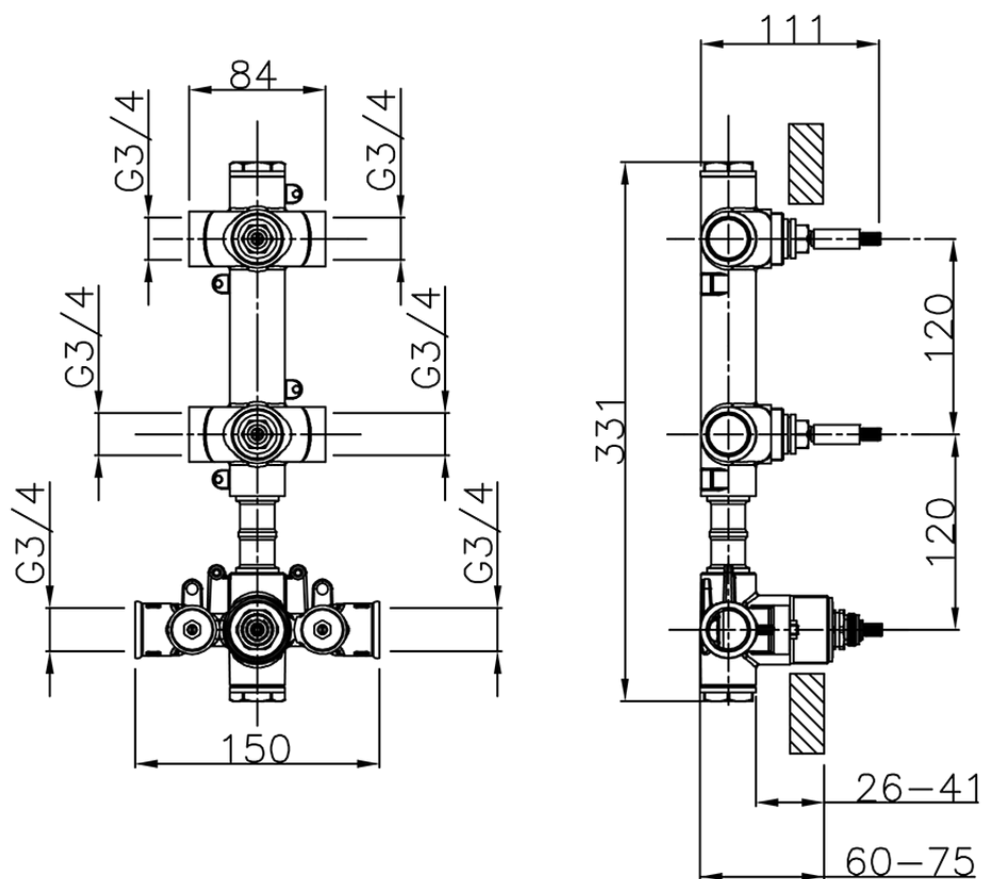

Parte esterna termo doccia incasso 2 funzioni NUOVA EGO_NE01V200

NE01V200

<http://www.huberitalia.com/parte-esterna-termo-doccia-incasso-2-funzioni-nuova-ego-ne01v200>

ZB01V200

<http://www.huberitalia.com/parte-incasso-termostatico-doccia-2-funzioni-incasso-zb01v200>