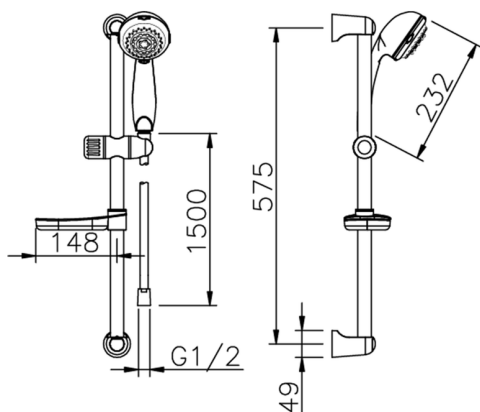

## Completo doccia saliscendi SHOWER\_62.36H.

MODELLO **62.36H.**

Completo doccia saliscendi, asta 57 cm con supporto scorrevole, doccetta 5 getti, flex Ottone 150 cm

FINITURE DISPONIBILI

CARATTERISTICHE

2025-04-01