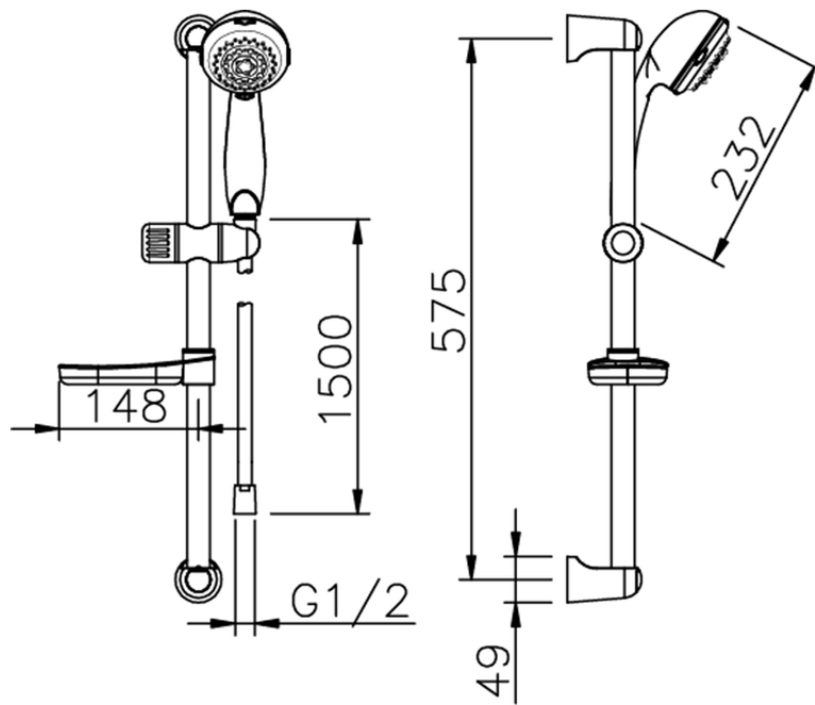

## Completo doccia saliscendi SHOWER\_62.36H.

62.36H.

<http://www.huberitalia.com/completo-doccia-saliscendi-shower-62-36h>

2025-04-01