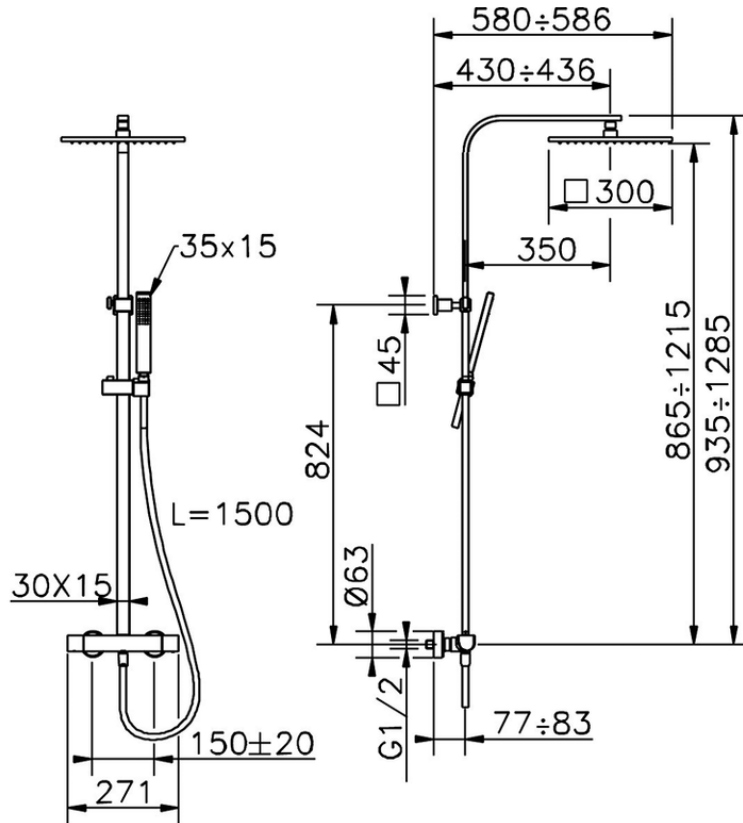

## Colonna doccia termostatica 2 funzioni COLUMNS\_DCC8601H

DCC8601H

<http://www.huberitalia.com/colonna-doccia-termostatica-2-funzioni-columns-dcc8601h>

2025-02-05