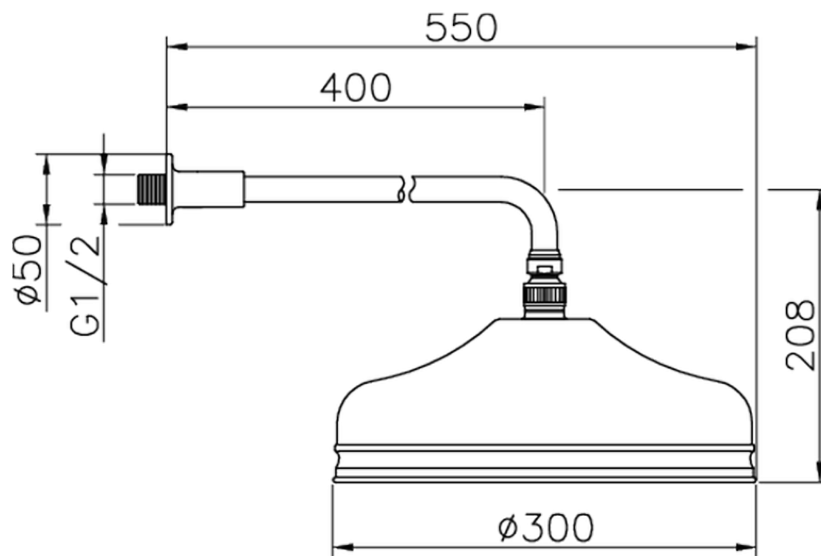

Braccio doccia con soffione VT-CS SHOWER_612.03H.

612.03H.

<http://www.huberitalia.com/braccio-doccia-con-soffione-vt-cs-shower-612-03h>

2025-04-04