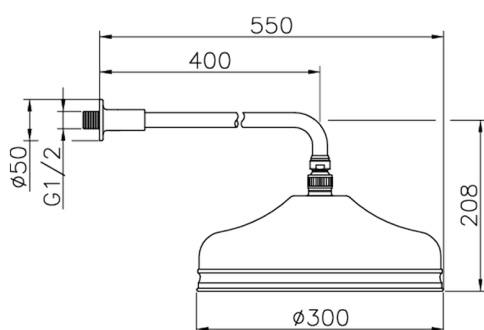

Braccio doccia con soffione VT-CS SHOWER_612.03H.

MODELLO **612.03H.**

Braccio doccia con soffione VT-CS, soffione tondo
D.300 mm in Ottone, braccio doccia L.400 mm

FINITURE DISPONIBILI

- **AC** AC Nichel Satinato Spazzolato
- **AG** AG Oro Antico
- **BA** BA Vecchio Bronzo
- **CR** CR Cromo
- **2W** 2W Oro Spazzolato

CARATTERISTICHE

2025-04-10