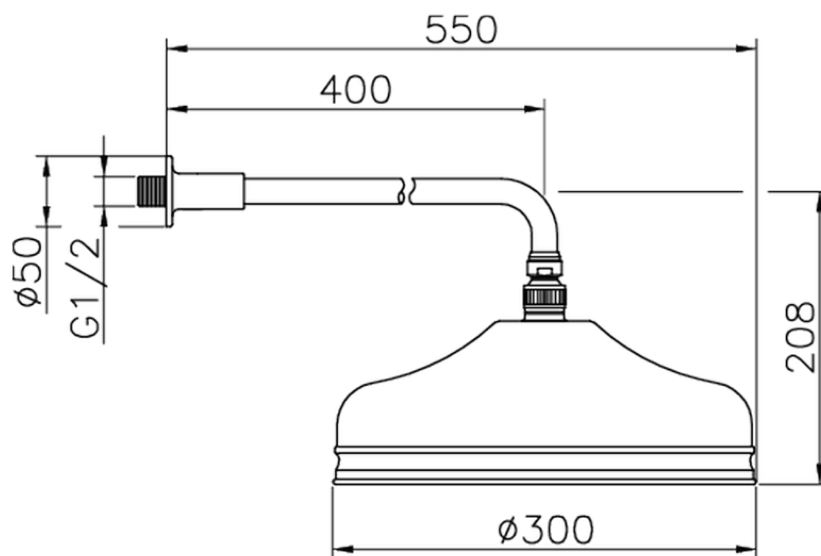

Braccio doccia con soffione VT-CS SHOWER_612.03H.

612.03H.

<http://www.huberitalia.com/braccio-doccia-con-soffione-vt-cs-shower-612-03h>

2025-04-10