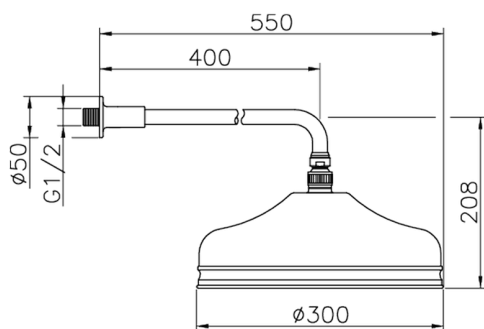

Braccio doccia con soffione VT-CS SHOWER_612.03H.

MODELLO **612.03H.**

Braccio doccia con soffione VT-CS, soffione tondo
D.300 mm in Ottone, braccio doccia L.400 mm

FINITURE DISPONIBILI

- **AC** AC Nichel Satinato Spazzolato
- **AG** AG Oro Antico
- **BA** BA Vecchio Bronzo
- **CR** CR Cromo
- **2W** 2W Oro Spazzolato

CARATTERISTICHE

2025-04-04