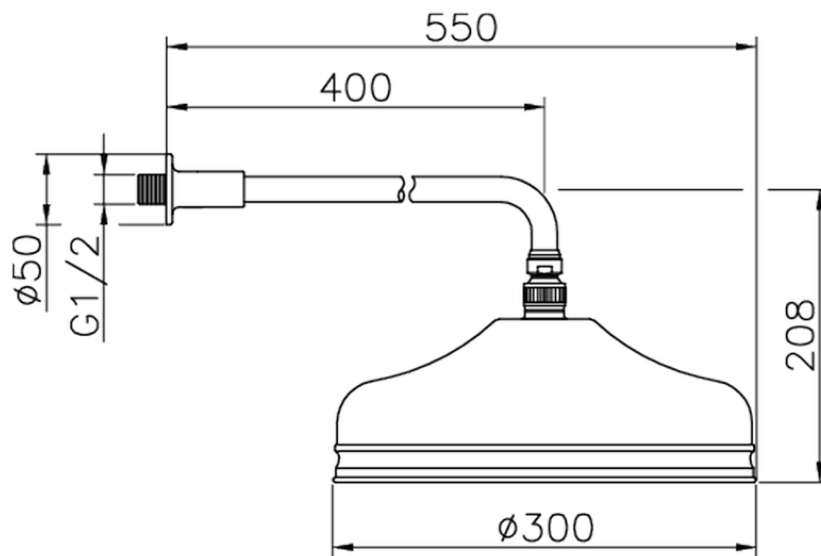

## Braccio doccia con soffione VT-CS SHOWER\_612.03H.

612.03H.

<http://www.huberitalia.com/braccio-doccia-con-soffione-vt-cs-shower-612-03h>

2025-04-04