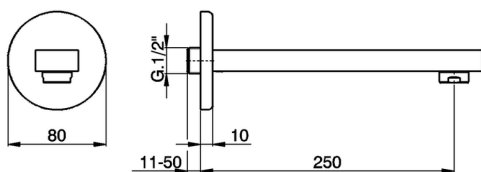

Bocca di erogazione DADO_DD000241

MODELLO **DD000241**

Bocca di erogazione, L.250 mm, attacco 1/2" M

FINITURE DISPONIBILI

-  **21** 21 Cromo
-  **2B** 2B Nichel Lucido
-  **2F** 2F Nichel Spazzolato
-  **40** 40 Nero Opaco
-  **4Q** 4Q Bianco Opaco

CARATTERISTICHE

Bocca di erogazione DADO_DD000241

DD 00024 1

NR	DESCRIZIONE DESCRIPTION DESCRIPTION BESCHREIBUNG DESCRIPCIÓN	N. CODICE NR. CODE CODE NO. WERSKNR. N.CÓDIGO	NR	DESCRIZIONE DESCRIPTION DESCRIPTION BESCHREIBUNG DESCRIPCIÓN	N. CODICE NR. CODE CODE NO. WERSKNR. N.CÓDIGO	NR	DESCRIZIONE DESCRIPTION DESCRIPTION BESCHREIBUNG DESCRIPCIÓN	N. CODICE NR. CODE CODE NO. WERSKNR. N.CÓDIGO
	Bocca di erogazione interasse 250 Bec deverseur 250							
1	Bath spout 250 Wanneneinlauf 250 Caño de erogación 250	ZZ9B8200						
1-1	Aeratore M24x1 IC Cascade Mousseur M24x1 IC Cascade Perlator M24x1 IC Cascade Aireador M24x1 IC Cascade Cartuccia per aeratore M.24x1	ZZ949660						
1-2	Mousseur cartridge M.24x1 Kartusche fuer Perlator M.24x1 Cartucho para aireador M.24x1	ZZ927260						
1-3	Grano punta plana inox Vis speciale inox M.6x6 Madenschraube M6x6 Clavija con punta plana acero inoxidable	ZZ926450						
2	Rosone per bocca incasso Rosace pour bec à encastrer Escutcheon for built-in spout Rosette f. UP Auslauf Florón para caño para empotrar	ZZ956030						
3	Attacco per bocca lavabo incasso Raccord pour bec de lavabo à encastrer Connection for built-in washbasin spout Anschluss f. UP Auslauf f. Waschtischbatt. Conexión para caño lavabo para empotrar	ZZ947940						