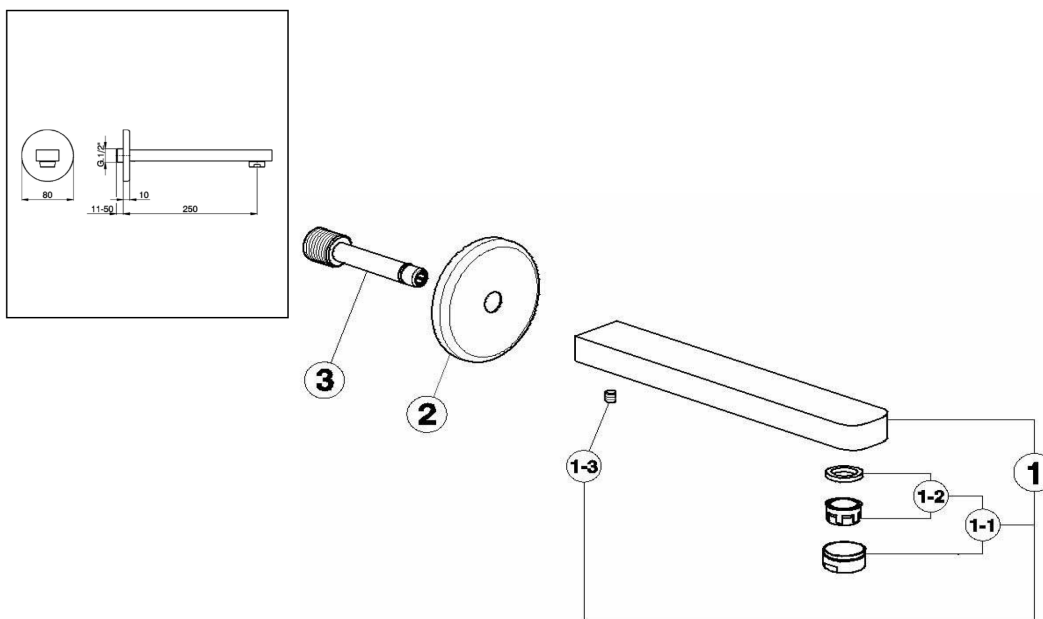

Bocca di erogazione DADO_DD000241

MODELLO **DD000241**

Bocca di erogazione, L.250 mm, attacco 1/2" M

FINITURE DISPONIBILI

-  **21** 21 Cromo
-  **2B** 2B Nichel Lucido
-  **2F** 2F Nichel Spazzolato
-  **40** 40 Nero Opaco
-  **4Q** 4Q Bianco Opaco

CARATTERISTICHE

Bocca di erogazione DADO_DD000241

DD 00024 1

NR	DESCRIZIONE DESCRIPTION DESCRIPTION BESCHREIBUNG DESCRIPCIÓN	N. CODICE NR. CODE CODE NO. WERSKNR. N.CÓDIGO	NR	DESCRIZIONE DESCRIPTION DESCRIPTION BESCHREIBUNG DESCRIPCIÓN	N. CODICE NR. CODE CODE NO. WERSKNR. N.CÓDIGO	NR	DESCRIZIONE DESCRIPTION DESCRIPTION BESCHREIBUNG DESCRIPCIÓN	N. CODICE NR. CODE CODE NO. WERSKNR. N.CÓDIGO
	Bocca di erogazione interasse 250 Bec deverseur 250							
1	Bath spout 250 Wanneneinlauf 250 Caño de erogación 250	ZZ9B8200						
1-1	Aeratore M24x1 IC Cascade Mousseur M24x1 IC Cascade Perlator M24x1 IC Cascade Aireador M24x1 IC Cascade Cartuccia per aeratore M.24x1	ZZ949660						
1-2	Mousseur cartridge M.24x1 Kartusche fuer Perlator M.24x1 Cartucho para aireador M.24x1	ZZ927260						
1-3	Grano punta plana inox Vis speciale inox M.6x6 Madenschraube M6x6 Clavija con punta plana acero inoxidable	ZZ926450						
2	Rosone per bocca incasso Rosace pour bec à encastrer Escutcheon for built-in spout Rosette f. UP Auslauf Florón para caño para empotrar	ZZ956030						
3	Attacco per bocca lavabo incasso Raccord pour bec de lavabo à encastrer Connection for built-in washbasin spout Anschluss f. UP Auslauf f. Waschtischbatt. Conexión para caño lavabo para empotrar	ZZ947940						