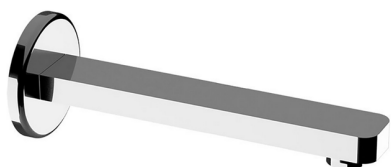

Bocca di erogazione DADO_DD000241

MODELLO **DD000241**

Bocca di erogazione, L.250 mm, attacco 1/2" M

FINITURE DISPONIBILI

-  **21** 21 Cromo
-  **2B** 2B Nichel Lucido
-  **2F** 2F Nichel Spazzolato
-  **40** 40 Nero Opaco
-  **4Q** 4Q Bianco Opaco

CARATTERISTICHE

Bocca di erogazione DADO_DD000241

DD 00024 1

NR	DESCRIZIONE DESCRIPTION DESCRIPTION BESCHREIBUNG DESCRIPCIÓN	N. CODICE NR. CODE CODE NO. WERSKNR. N.CÓDIGO	NR	DESCRIZIONE DESCRIPTION DESCRIPTION BESCHREIBUNG DESCRIPCIÓN	N. CODICE NR. CODE CODE NO. WERSKNR. N.CÓDIGO	NR	DESCRIZIONE DESCRIPTION DESCRIPTION BESCHREIBUNG DESCRIPCIÓN	N. CODICE NR. CODE CODE NO. WERSKNR. N.CÓDIGO
	Bocca di erogazione interasse 250 Bec deverseur 250							
1	Bath spout 250 Wanneneinlauf 250 Caño de erogación 250	ZZ9B8200						
1-1	Aeratore M24x1 IC Cascade Mousseur M24x1 IC Cascade Perlator M24x1 IC Cascade Aireador M24x1 IC Cascade Cartuccia per aeratore M.24x1	ZZ949660						
1-2	Mousseur cartridge M.24x1 Kartusche fuer Perlator M.24x1 Cartucho para aireador M.24x1	ZZ927260						
1-3	Grano punta plana inox Vis speciale inox M.6x6 Madenschraube M6x6 Clavija con punta plana acero inoxidable	ZZ926450						
2	Rosone per bocca incasso Rosace pour bec à encastrer Escutcheon for built-in spout Rosette f. UP Auslauf Florón para caño para empotrar	ZZ956030						
3	Attacco per bocca lavabo incasso Raccord pour bec de lavabo à encastrer Connection for built-in washbasin spout Anschluss f. UP Auslauf f. Waschtischbatt. Conexión para caño lavabo para empotrar	ZZ947940						